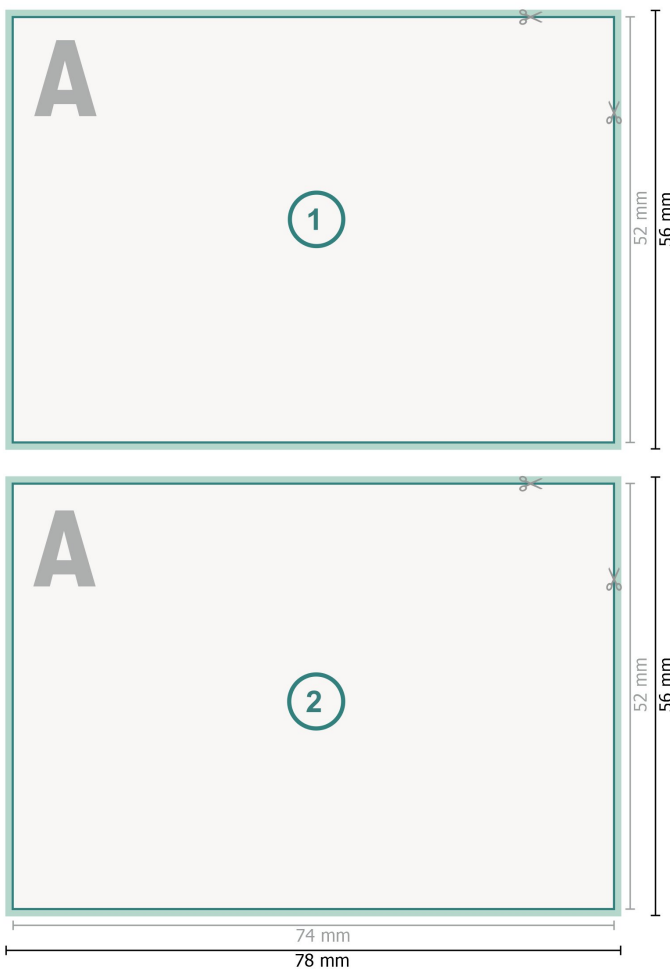

## Beidseitig bedruckte Aufkleber, DIN A8

**Datenformat (inkl. 2 mm Beschnitt):**  
7,8 x 5,6 cm

**Beschnitt:**  
2 mm

**Endformat:**  
7,4 x 5,2 cm

**Sicherheitsabstand:**  
4 mm  
Abstand der Texte/Informationen zum Rand des Endformats, dies verhindert unerwünschten Anschnitt.

### Zeichenerklärung

-  Beschnitt
-  Leserichtung
-  Endformat
-  Datenformat
-  Hier wird geschnitten/gestanzt