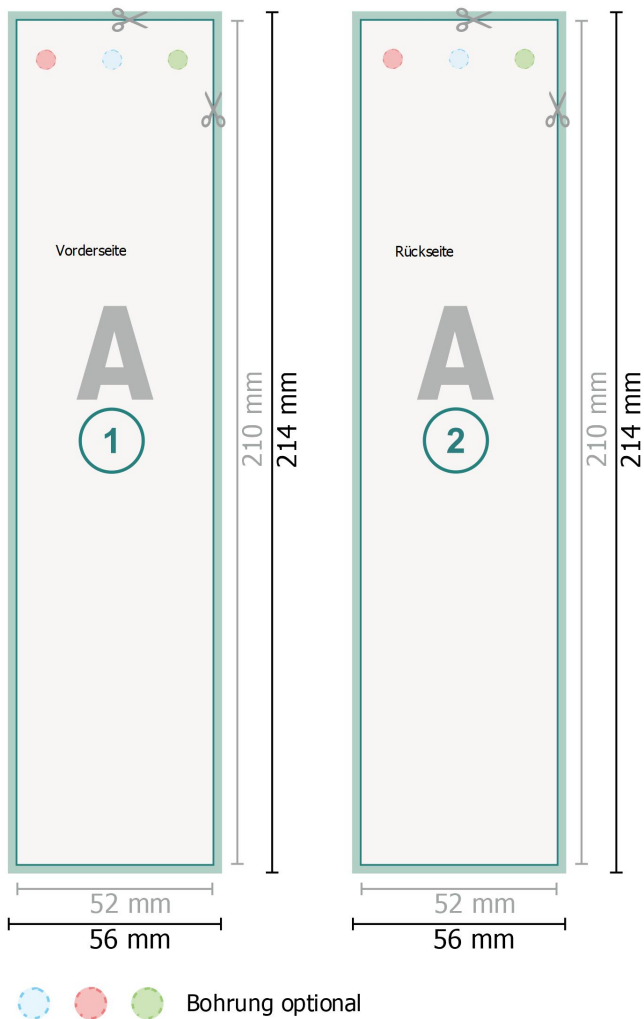

# Lesezeichen, 5,2 x 21 cm

3mm Ø Durchmesser, Lochung links

**Datenformat (inkl. 2 mm Beschnitt):**  
5,6 x 21,4 cm

**Beschnitt:**  
2 mm

**Endformat:**  
5,2 x 21 cm

**Sicherheitsabstand:**  
4 mm  
Abstand der Texte/Informationen zum Rand des Endformats, dies verhindert unerwünschten Anschnitt.

## Zeichenerklärung

 Beschnitt

 Leserichtung

 Endformat

 Datenformat

 Hier wird geschnitten/gestanz

## Bitte beachten Sie:

Beschnittzugabe und Sicherheitsabstand wie angegeben anlegen.

Hintergrundfarben, Bilder oder Grafiken bis an den Rand des Datenformates anlegen.

Bei der Produktion können durch das Schneiden, Stanzen und Falzen Toleranzen auftreten.