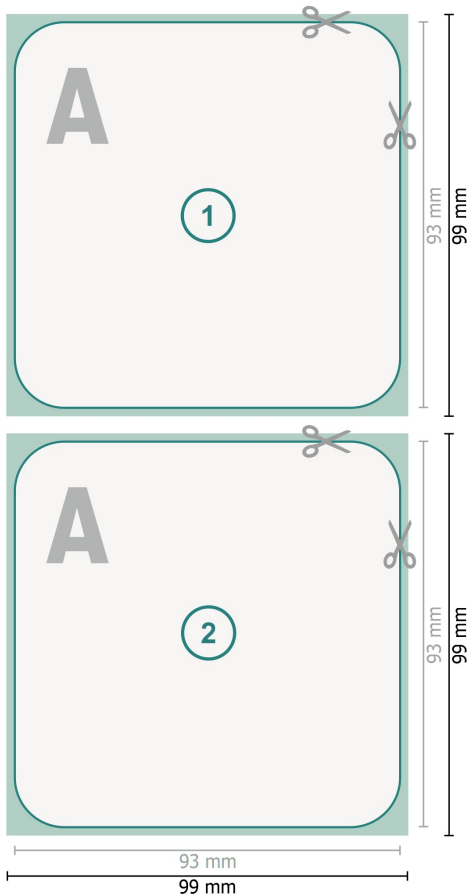

## Bierdeckel, Quadratisch

**Datenformat (inkl. 3 mm Beschnitt):**  
9,9 x 9,9 cm

**Beschnitt:**  
3 mm

**Endformat:**  
9,3 x 9,3 cm

**Sicherheitsabstand:**  
4 mm  
Abstand der Texte/Informationen zum Rand des Endformats, dies verhindert unerwünschten Anschnitt.

### Zeichenerklärung

-  Beschnitt
-  Leserichtung
-  Endformat
-  Datenformat
-  Hier wird geschnitten/ge-  
stanzt

### Bitte beachten Sie:

Beschnittzugabe und Sicherheitsabstand wie angegeben anlegen.

Hintergrundfarben, Bilder oder Grafiken bis an den Rand des Datenformates anlegen.

Bei der Produktion können durch das Schneiden, Stanzen und Falzen Toleranzen auftreten.