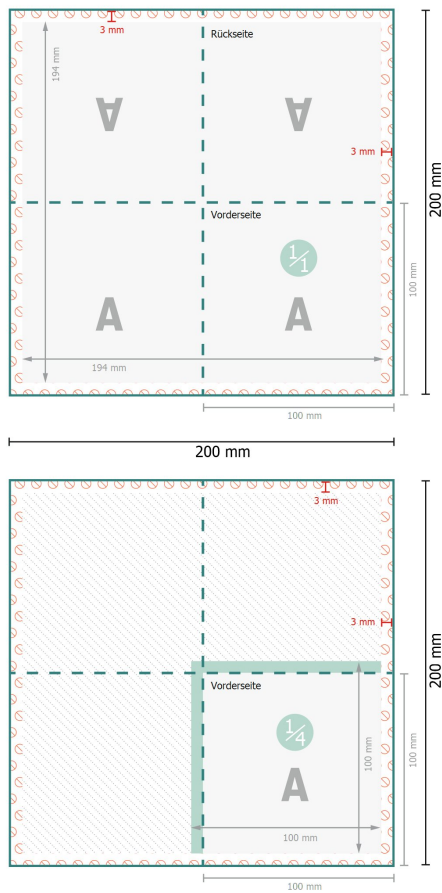

Servietten (Airlaid), 10 x 10 cm

10 x 10 cm

Datenformat:

20 x 20 cm

Endformat (geschlossen):

10 x 10 cm

Sicherheitsabstand:

4 mm

Abstand der Texte/Informationen zum Rand des Endformats, dies verhindert unerwünschten Anschnitt.

Zeichenerklärung

A Leserichtung

Endformat

Datenformat

Rillung/Falzung

Nicht bedruckbar

Bitte beachten Sie:

Beschnittzugabe und Sicherheitsabstand wie angegeben anlegen.

Hintergrundfarben, Bilder oder Grafiken bis an den Rand des Datenformates anlegen.

Bei der Produktion können durch das Schneiden, Stanzen und Falzen Toleranzen auftreten.