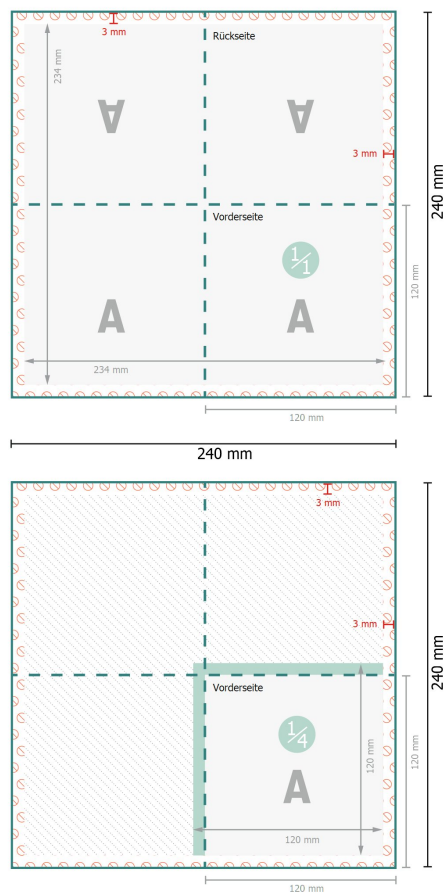

Servietten (Airlaid), 12 x 12 cm

12 x 12 cm

Datenformat:

24 x 24 cm

Endformat (geschlossen):

12 x 12 cm

Sicherheitsabstand:

4 mm

Abstand der Texte/Informationen zum Rand des Endformats, dies verhindert unerwünschten Anschnitt.

Zeichenerklärung

A Leserichtung

Endformat

Datenformat

Rillung/Falzung

Nicht bedruckbar

Bitte beachten Sie:

Beschnittzugabe und Sicherheitsabstand wie angegeben anlegen.

Hintergrundfarben, Bilder oder Grafiken bis an den Rand des Datenformates anlegen.

Bei der Produktion können durch das Schneiden, Stanzen und Falzen Toleranzen auftreten.