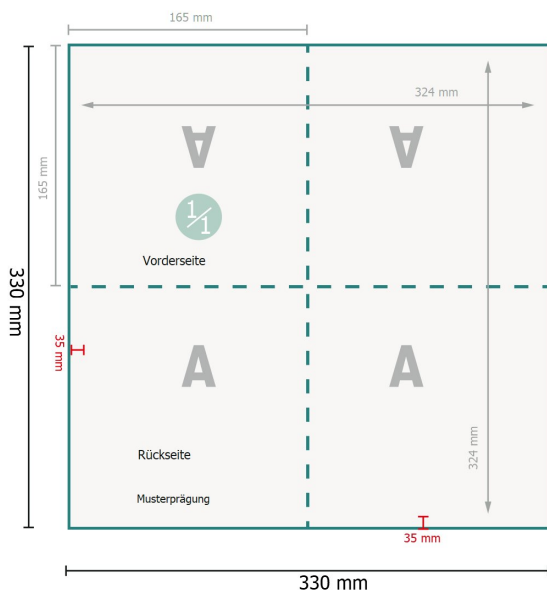

Servietten (Tissue), 16,5 x 16,5 cm

Datenformat:

33 x 33 cm

Endformat (geschlossen):

16,5 x 16,5 cm

Sicherheitsabstand:

4 mm

Abstand der Texte/Informationen zum Rand des Endformats, dies verhindert unerwünschten Anschnitt.

Zeichenerklärung

 Beschnitt

 Leserichtung

 Endformat

 Datenformat

 Nicht bedruckbar

 Rillung/Falzung

Bitte beachten Sie:

Beschnittzugabe und Sicherheitsabstand wie angegeben anlegen.

Hintergrundfarben, Bilder oder Grafiken bis an den Rand des Datenformates anlegen.

Bei der Produktion können durch das Schneiden, Stanzen und Falzen Toleranzen auftreten.