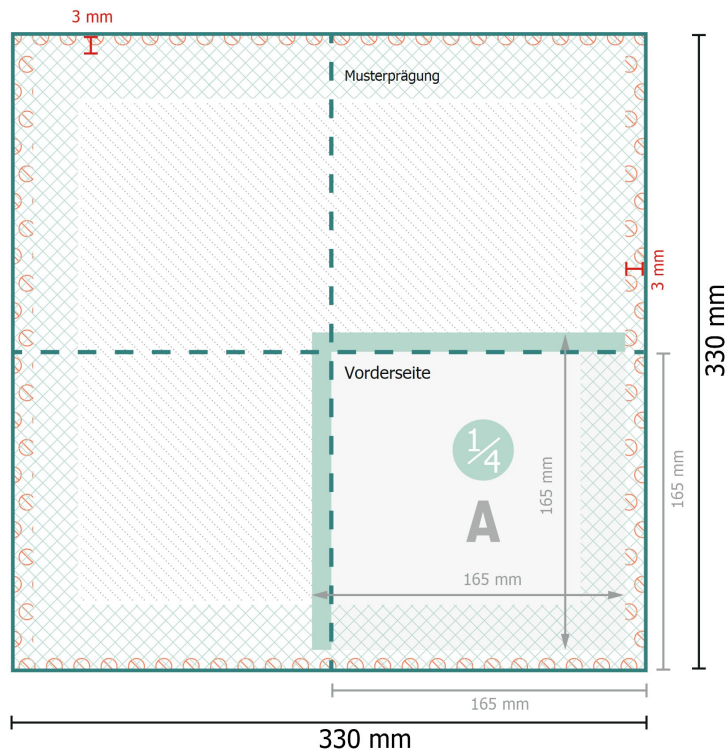

Servietten (BIO-Tissue), 16,5 x 16,5 cm

16,5 x 16,5 cm

**Datenformat:**

33 x 33 cm

**Endformat (geschlossen):**

16,5 x 16,5 cm

**Sicherheitsabstand:**

4 mm

Abstand der Texte/Informationen zum Rand des Endformats, dies verhindert unerwünschten Anschnitt.

**Zeichenerklärung**

 Leserichtung

 Endformat

 Datenformat

 Rillung/Falzung

 Nicht bedruckbar

**Bitte beachten Sie:**

Beschnittzugabe und Sicherheitsabstand wie angegeben anlegen.

Hintergrundfarben, Bilder oder Grafiken bis an den Rand des Datenformates anlegen.

Bei der Produktion können durch das Schneiden, Stanzen und Falzen Toleranzen auftreten.