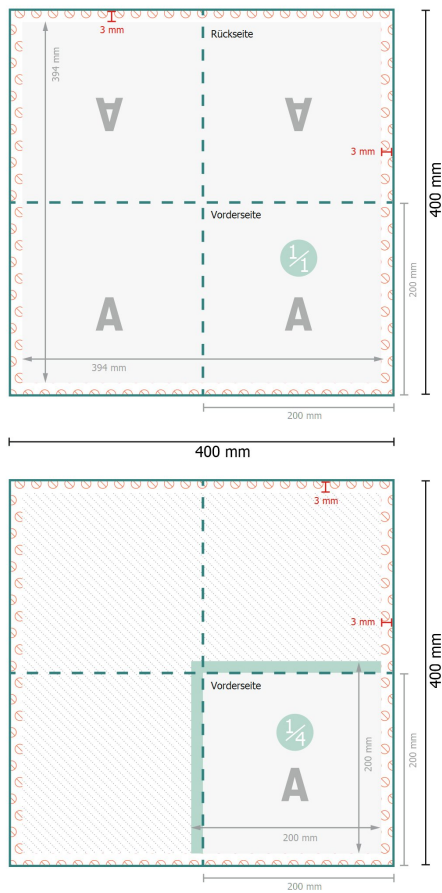

Servietten (Airlaid), 20 x 20 cm

20 x 20 cm

Datenformat:

40 x 40 cm

Endformat (geschlossen):

20 x 20 cm

Sicherheitsabstand:

4 mm

Abstand der Texte/Informationen zum Rand des Endformats, dies verhindert unerwünschten Anschnitt.

Zeichenerklärung

A Leserichtung

— Endformat

— Datenformat

- - - Rillung/Falzung

⊘ Nicht bedruckbar

Bitte beachten Sie:

Beschnittzugabe und Sicherheitsabstand wie angegeben anlegen.

Hintergrundfarben, Bilder oder Grafiken bis an den Rand des Datenformates anlegen.

Bei der Produktion können durch das Schneiden, Stanzen und Falzen Toleranzen auftreten.