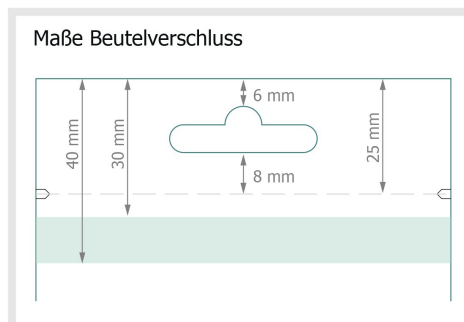

Standbodenbeutel, 750 ml, 4/0

Produktabmessungen:

16 x 25 cm

Datenformat:

18 x 61 cm

Endformat:

16 x 59 cm

Beschnitt:

3 mm

Sicherheitsabstand:

4 mm

Abstand der Texte/Informationen zum Rand des Endformats, dies verhindert unerwünschten Anschnitt.

Zeichenerklärung

Beschnitt

Leserichtung

Endformat

Datenformat

Hier wird geschnitten/gestanzt

Rillung/Falzung

Bitte beachten Sie:

Beschnittzugabe und Sicherheitsabstand wie angegeben anlegen.

Hintergrundfarben, Bilder oder Grafiken bis an den Rand des Datenformates anlegen.