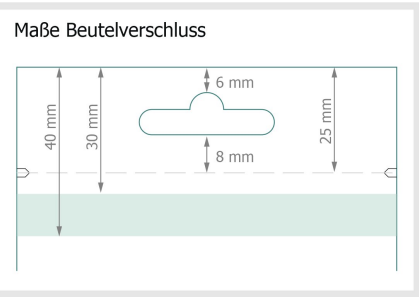

Flachbeutel, 120 x 150 mm, 4/0

Produktabmessungen:

12 x 15 cm

Datenformat:

14 x 32 cm

Endformat:

12 x 30 cm

Beschnitt:

3 mm

Sicherheitsabstand:

4 mm

Abstand der Texte/Informationen zum Rand des Endformats, dies verhindert unerwünschten Anschnitt.

Zeichenerklärung

- Beschnitt
- Leserichtung
- Endformat
- Datenformat
- Hier wird geschnitten/gestanzt
- Rillung/Falzung