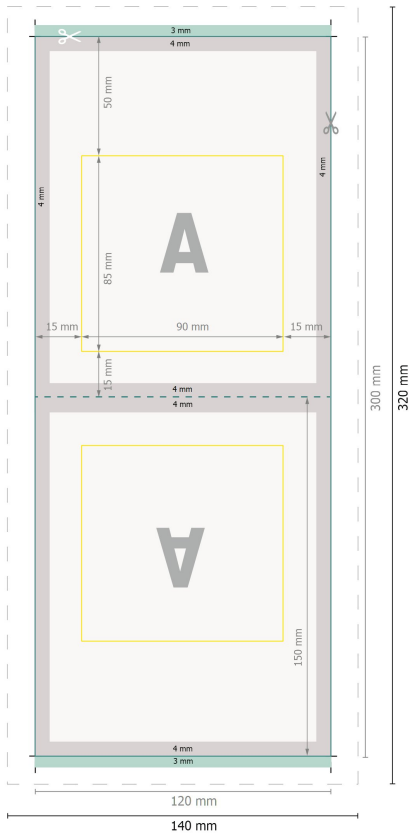

Flachbeutel, 120 x 150 mm, 4/0

Produktabmessungen:

12 x 15 cm

Datenformat:

14 x 32 cm

Endformat:

12 x 30 cm

Beschnitt:

3 mm

Sicherheitsabstand:

4 mm

Abstand der Texte/Informationen zum Rand des Endformats, dies verhindert unerwünschten Anschnitt.

Zeichenerklärung

- Beschnitt
- Leserichtung
- Endformat
- Datenformat
- Hier wird geschnitten/gestanzt
- Rillung/Falzung

Bitte beachten Sie:

Beschnittzugabe und Sicherheitsabstand wie angegeben anlegen.

Hintergrundfarben, Bilder oder Grafiken bis an den Rand des Datenformates anlegen.

Bei der Produktion können durch das Schneiden, Stanzen und Falzen Toleranzen auftreten.