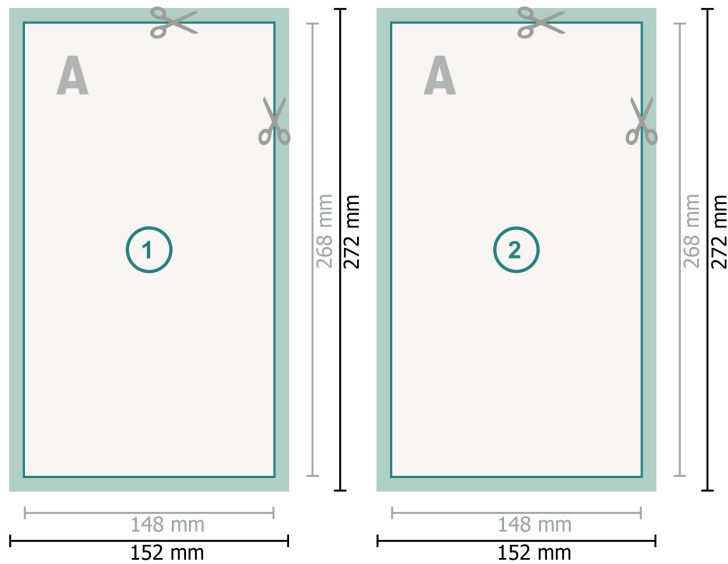

Flyer, Blu-ray-Cover

Datenformat (inkl. 2 mm Beschnitt):
27,2 x 15,2 cm

Beschnitt:
2 mm

Endformat:
26,8 x 14,8 cm

Sicherheitsabstand:
4 mm
Abstand der Texte/Informationen zum Rand des Endformats, dies verhindert unerwünschten Anschnitt.

Zeichenerklärung

-  Beschnitt
-  Leserichtung
-  Endformat
-  Datenformat
-  Hier wird geschnitten/gestanzt

Bitte beachten Sie:

Besnchnittzugabe und Sicherheitsabstand wie angegeben anlegen.

Hintergrundfarben, Bilder oder Grafiken bis an den Rand des Datenformates anlegen.