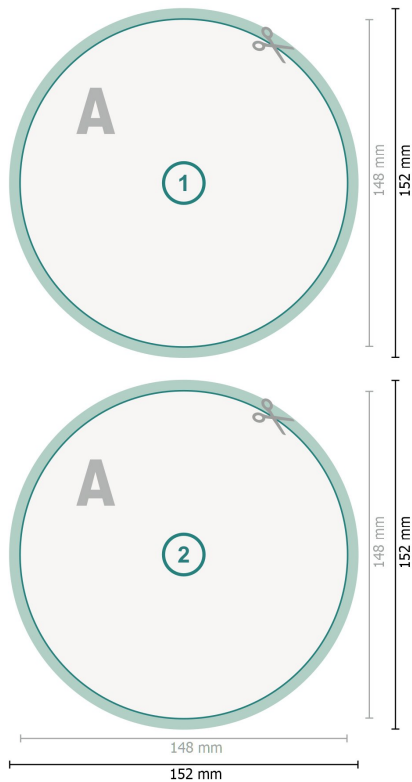

## Flyer, rund, 14,8 cm Durchmesser

**Datenformat (inkl. 2 mm Beschnitt):**  
15,2 x 15,2 cm

**Beschnitt:**  
2 mm

**Endformat:**  
14,8 x 14,8 cm

**Sicherheitsabstand:**  
4 mm  
Abstand der Texte/Informationen zum Rand des Endformats, dies verhindert unerwünschten Anschnitt.

### Zeichenerklärung

-  Beschnitt
-  Leserichtung
-  Endformat
-  Datenformat
-  Hier wird geschnitten/gestanzt

### Bitte beachten Sie:

Beschnittzugabe und Sicherheitsabstand wie angegeben anlegen.

Hintergrundfarben, Bilder oder Grafiken bis an den Rand des Datenformates anlegen.

Bei der Produktion können durch das Schneiden, Stanzen und Falzen Toleranzen auftreten.