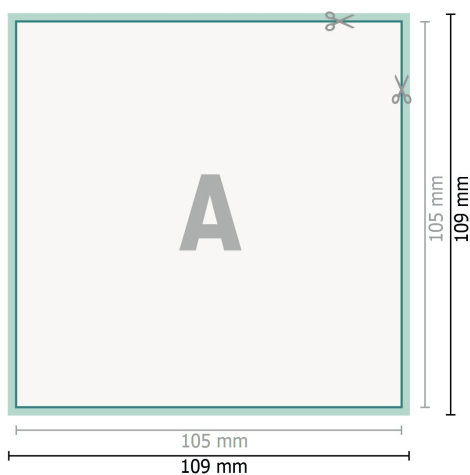

Hochzeitskarten, A6-Quadrat

2-seitig, 300 g/m² Bilderdruckpapier

Vorderseite

Rückseite

Datenformat (inkl. 2 mm Beschnitt):

10,9 x 10,9 cm

Beschnitt:

2 mm

Endformat:

10,5 x 10,5 cm

Sicherheitsabstand:

4 mm

Abstand der Texte/Informationen zum Rand des Endformats, dies verhindert unerwünschten Anschnitt.

Zeichenerklärung

 Beschnitt

 Leserichtung

 Endformat

 Datenformat

 Hier wird geschnitten/gestanz

Bitte beachten Sie:

Beschnittzugabe und Sicherheitsabstand wie angegeben anlegen.

Hintergrundfarben, Bilder oder Grafiken bis an den Rand des Datenformates anlegen.