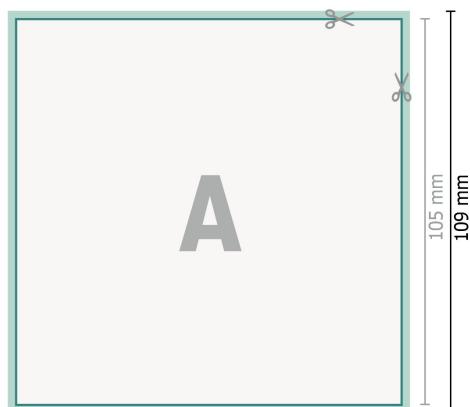

Hochzeitskarten, A6-Quadrat

2-seitig, 300 g/m² Bilderdruckpapier

Vorderseite

Rückseite

Datenformat (inkl. 2 mm Beschnitt):

10,9 x 10,9 cm

Beschnitt:

2 mm

Endformat:

10,5 x 10,5 cm

Sicherheitsabstand:

4 mm

Abstand der Texte/Informationen zum Rand des Endformats, dies verhindert unerwünschten Anschnitt.

Zeichenerklärung

 Beschnitt

 Leserichtung