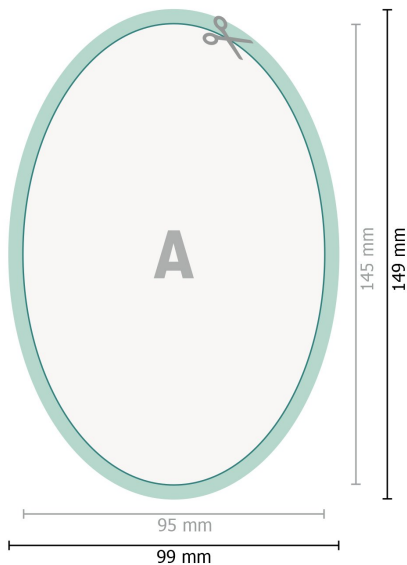

## Vegane Aufkleber, Oval, 9,5 x 14,5 cm

**Datenformat (inkl. 2 mm Beschnitt):**

9,9 x 14,9 cm

**Beschnitt:**

2 mm

**Endformat:**

9,5 x 14,5 cm

**Sicherheitsabstand:**

4 mm

Abstand der Texte/Informationen zum Rand des Endformats, dies verhindert unerwünschten Anschnitt.

**Zeichenerklärung**

-  Beschnitt
-  Leserichtung
-  Endformat
-  Datenformat
-  Hier wird geschnitten/gestanzt