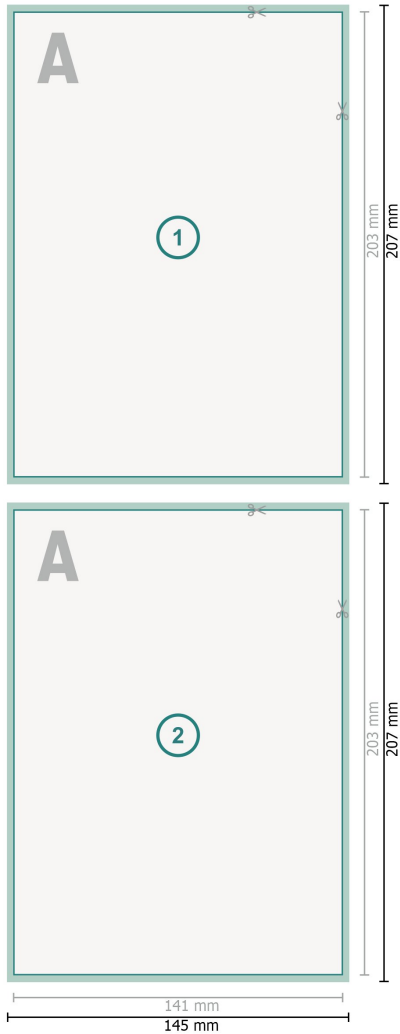

Flyer, Einleger für A5

**Datenformat (inkl. 2 mm Beschnitt):**

14,5 x 20,7 cm

Beschnitt:

2 mm

Endformat:

14,1 x 20,3 cm

Sicherheitsabstand:

4 mm

Abstand der Texte/Informationen zum Rand des Endformats, dies verhindert unerwünschten Anschnitt.

Zeichenerklärung

-  Beschnitt
-  Leserichtung
-  Endformat
-  Datenformat
-  Hier wird geschnitten/gestanzt