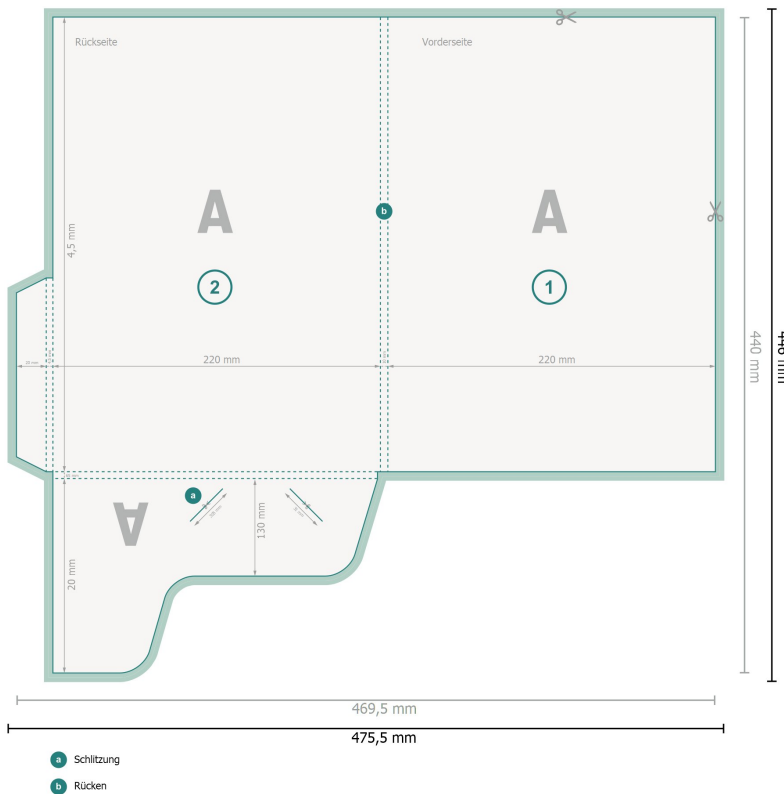

Mappen mit geklebter Lasche rechts, A4

Datenformat (inkl. 3 mm Beschnitt):
47,55 x 44,6 cm

Beschnitt:
3 mm

Endformat:
46,95 x 44 cm

Endformat (geschlossen):
22 x 30,5 cm

Sicherheitsabstand:
4 mm
Abstand der Texte/Informationen zum Rand des Endformats, dies verhindert unerwünschten Anschnitt.

Zeichenerklärung

-  Beschnitt
-  Endformat
-  Datenformat
-  Hier wird geschnitten/gestanzt
-  Stanzkontur

Bitte beachten Sie:

Beschnittzugabe und Sicherheitsabstand wie angegeben anlegen.

Hintergrundfarben, Bilder oder Grafiken bis an den Rand des Datenformats anlegen.