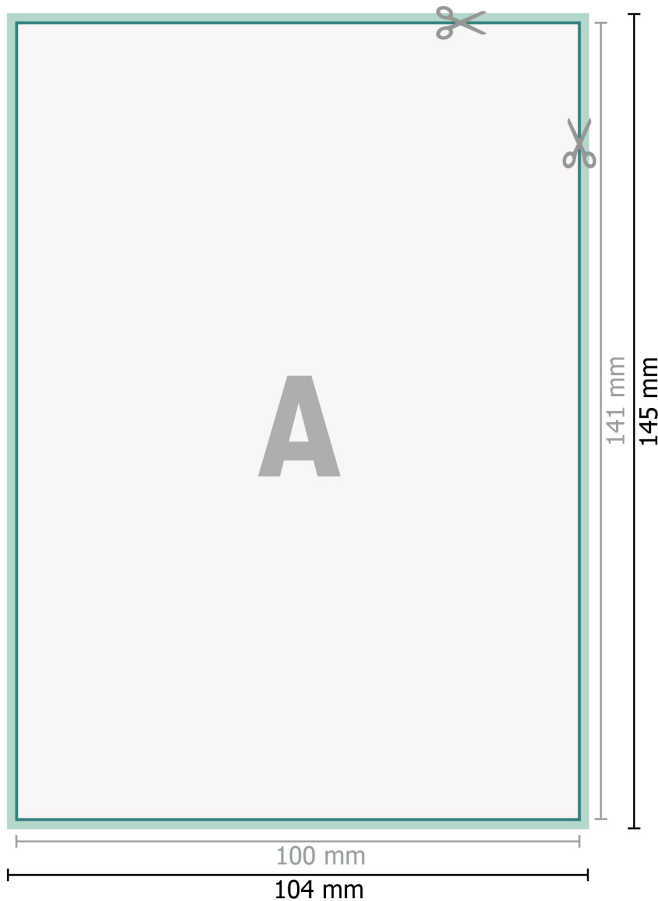

## Flyer, Einleger für A6

**Datenformat (inkl. 2 mm Beschnitt):**  
10,4 x 14,5 cm

**Beschnitt:**  
2 mm

**Endformat:**  
10 x 14,1 cm

**Sicherheitsabstand:**  
4 mm  
Abstand der Texte/Informationen zum Rand des Endformats, dies verhindert unerwünschten Anschnitt.

### Zeichenerklärung

-  Beschnitt
-  Leserichtung
-  Endformat
-  Datenformat
-  Hier wird geschnitten/gestanzt

---