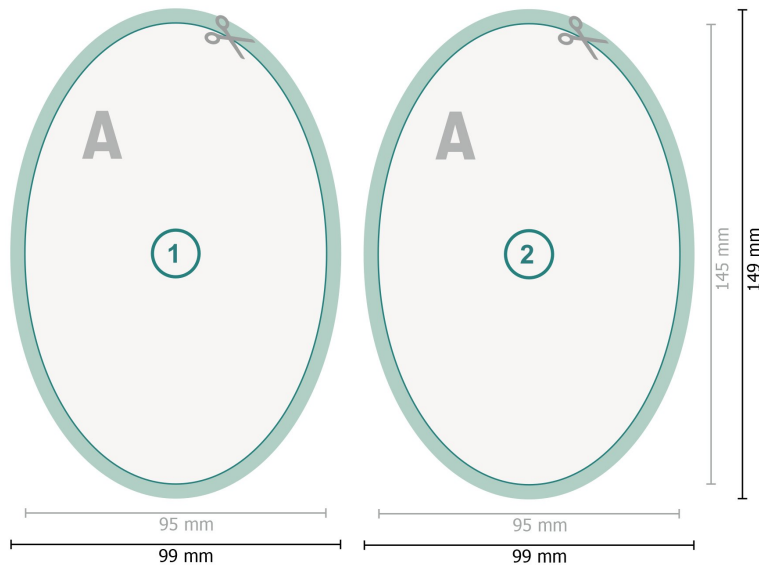

Postkarten, Oval, 9,5 x 14,5 cm

Datenformat (inkl. 2 mm Beschnitt):
9,9 x 14,9 cm

Beschnitt:
2 mm

Endformat:
9,5 x 14,5 cm

Sicherheitsabstand:
4 mm
Abstand der Texte/Informationen zum Rand des Endformats, dies verhindert unerwünschten Anschnitt.

Zeichenerklärung

-  Beschnitt
-  Leserichtung
-  Endformat
-  Datenformat
-  Hier wird geschnitten/gestanzt

Bitte beachten Sie:

Beschnittzugabe und Sicherheitsabstand wie angegeben anlegen.

Hintergrundfarben, Bilder oder Grafiken bis an den Rand des Datenformates anlegen.