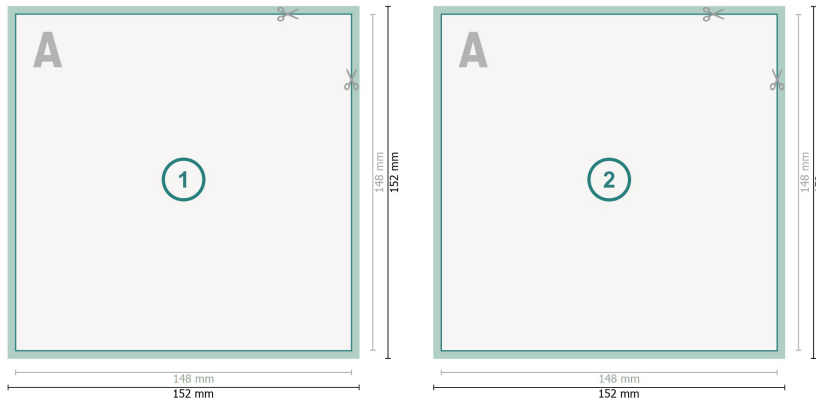

## Postkarten, A5-Quadrat

**Datenformat (inkl. 2 mm Beschnitt):**  
15,2 x 15,2 cm

**Beschnitt:**  
2 mm

**Endformat:**  
14,8 x 14,8 cm

**Sicherheitsabstand:**  
4 mm  
Abstand der Texte/Informationen zum Rand des Endformats, dies verhindert unerwünschten Anschnitt.

### Zeichenerklärung

-  Beschnitt
-  Leserichtung
-  Endformat
-  Datenformat
-  Hier wird geschnitten/gestanzt

---