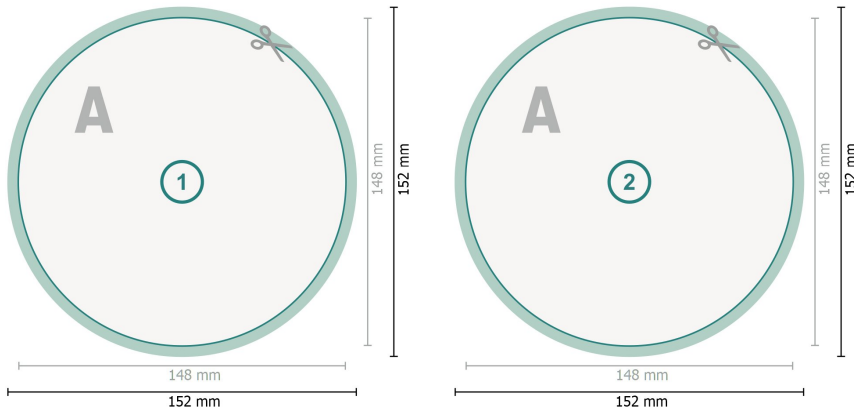

## Postkarten, rund, 14,8 cm Durchmesser

**Datenformat (inkl. 2 mm Beschnitt):**  
15,2 x 15,2 cm

**Beschnitt:**  
2 mm

**Endformat:**  
14,8 x 14,8 cm

**Sicherheitsabstand:**  
4 mm  
Abstand der Texte/Informationen zum Rand des Endformats, dies verhindert unerwünschten Anschnitt.

### Zeichenerklärung

-  Beschnitt
-  Leserichtung
-  Endformat
-  Datenformat
-  Hier wird geschnitten/gestanzt

---