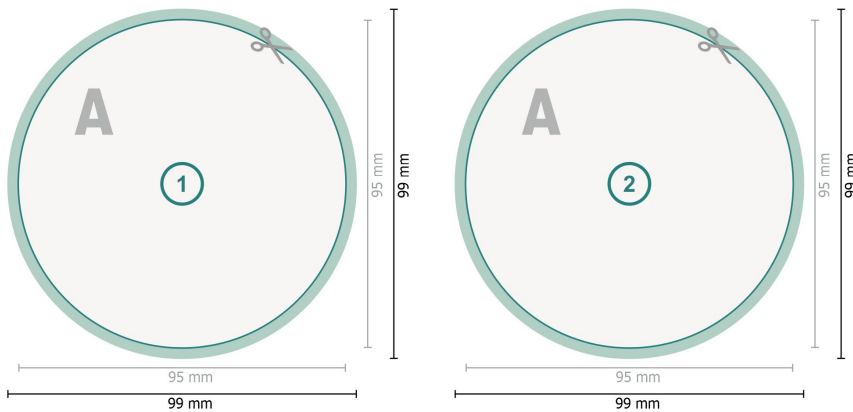

## Postkarten, rund, 9,5 cm Durchmesser

**Datenformat (inkl. 2 mm Beschnitt):**  
9,9 x 9,9 cm

**Beschnitt:**  
2 mm

**Endformat:**  
9,5 x 9,5 cm

**Sicherheitsabstand:**  
4 mm

Abstand der Texte/Informationen zum Rand des Endformats, dies verhindert unerwünschten Anschnitt.

### Zeichenerklärung

-  Beschnitt
-  Leserichtung
-  Endformat
-  Datenformat
-  Hier wird geschnitten/gestanzt

---