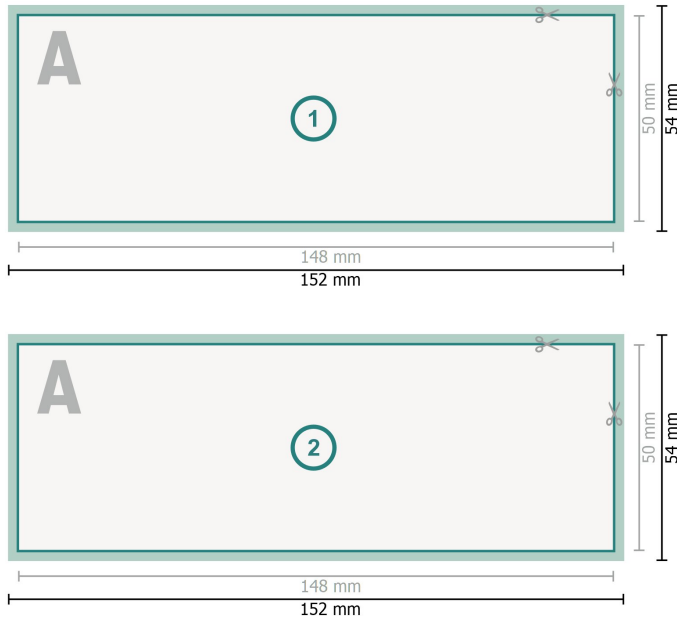

Beidseitig bedruckte Aufkleber, A6 halb

Datenformat (inkl. 2 mm Beschnitt):

15,2 x 5,4 cm

Beschnitt:

2 mm

Endformat:

14,8 x 5 cm

Sicherheitsabstand:

4 mm

Abstand der Texte/Informationen zum Rand des Endformats, dies verhindert unerwünschten Anschnitt.

Zeichenerklärung

-  Beschnitt
-  Leserichtung
-  Endformat
-  Datenformat
-  Hier wird geschnitten/gestanzt

Bitte beachten Sie:

Beschnittzugabe und Sicherheitsabstand wie angegeben anlegen.

Hintergrundfarben, Bilder oder Grafiken bis an den Rand des Datenformates anlegen.

Bei der Produktion können durch das Schneiden, Stanzen und Falzen Toleranzen auftreten.