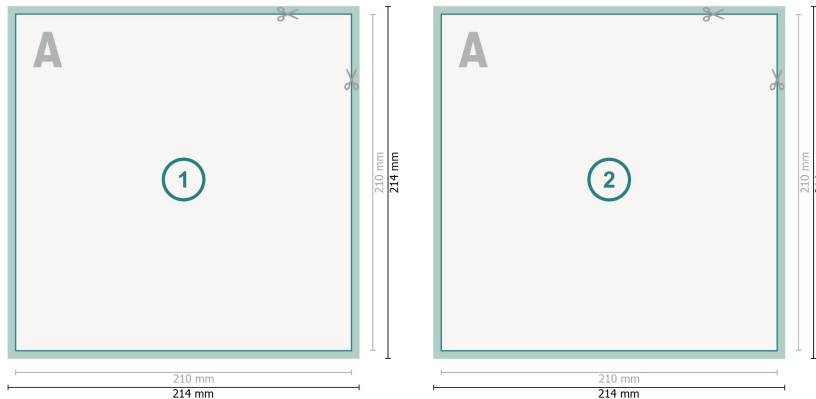

Beidseitig bedruckte Aufkleber, A4-Quadrat

Datenformat (inkl. 2 mm Beschnitt):
21,4 x 21,4 cm

Beschnitt:
2 mm

Endformat:
21 x 21 cm

Sicherheitsabstand:
4 mm
Abstand der Texte/Informationen zum Rand des Endformats, dies verhindert unerwünschten Anschnitt.

Zeichenerklärung

-  Beschnitt
-  Leserichtung
-  Endformat
-  Datenformat
-  Hier wird geschnitten/gestanzt

Bitte beachten Sie:

Beschnittzugabe und Sicherheitsabstand wie angegeben anlegen.

Hintergrundfarben, Bilder oder Grafiken bis an den Rand des Datenformates anlegen.