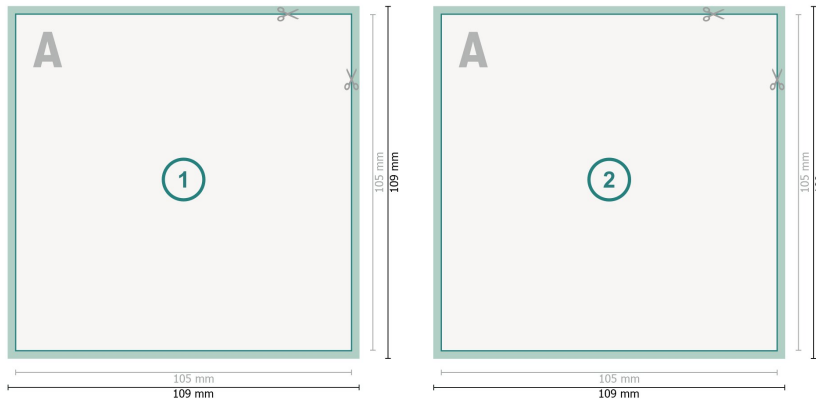

Beidseitig bedruckte Aufkleber, A6-Quadrat

Datenformat (inkl. 2 mm Beschnitt):
10,9 x 10,9 cm

Beschnitt:
2 mm

Endformat:
10,5 x 10,5 cm

Sicherheitsabstand:
4 mm
Abstand der Texte/Informationen zum Rand des Endformats, dies verhindert unerwünschten Anschnitt.

Zeichenerklärung

-  Beschnitt
-  Leserichtung
-  Endformat
-  Datenformat
-  Hier wird geschnitten/gestanzt

Bitte beachten Sie:

Beschnittzugabe und Sicherheitsabstand wie angegeben anlegen.

Hintergrundfarben, Bilder oder Grafiken bis an den Rand des Datenformates anlegen.