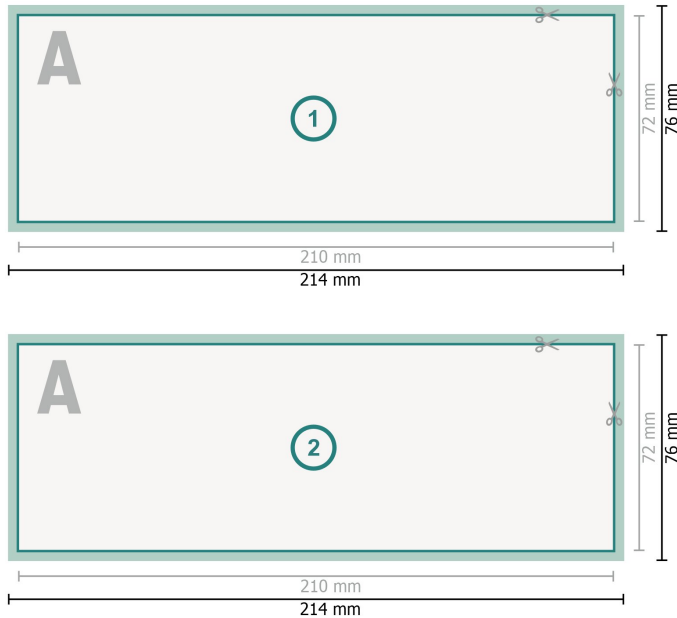

Beidseitig bedruckte Aufkleber, A5 halb

Datenformat (inkl. 2 mm Beschnitt):

21,4 x 7,6 cm

Beschnitt:

2 mm

Endformat:

21 x 7,2 cm

Sicherheitsabstand:

4 mm

Abstand der Texte/Informationen zum Rand des Endformats, dies verhindert unerwünschten Anschnitt.

Zeichenerklärung

-  Beschnitt
-  Leserichtung
-  Endformat
-  Datenformat
-  Hier wird geschnitten/gestanzt

Bitte beachten Sie:

Beschnittzugabe und Sicherheitsabstand wie angegeben anlegen.

Hintergrundfarben, Bilder oder Grafiken bis an den Rand des Datenformates anlegen.

Bei der Produktion können durch das Schneiden, Stanzen und Falzen Toleranzen auftreten.