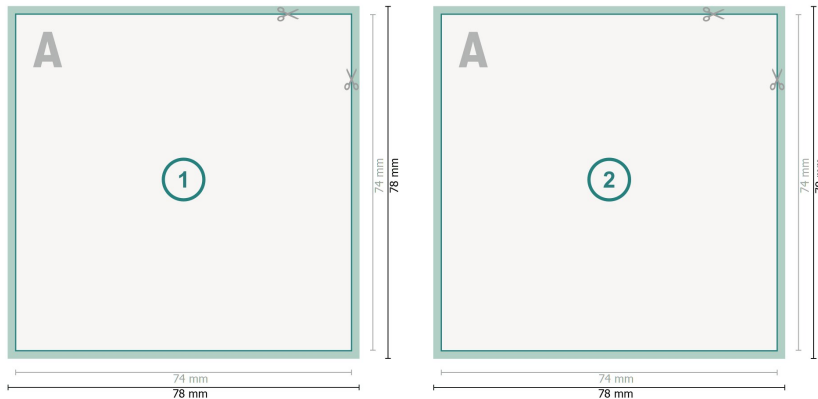

Beidseitig bedruckte Aufkleber, A7-Quadrat

Datenformat (inkl. 2 mm Beschnitt):
7,8 x 7,8 cm

Beschnitt:
2 mm

Endformat:
7,4 x 7,4 cm

Sicherheitsabstand:
4 mm

Abstand der Texte/Informationen zum Rand des Endformats, dies verhindert unerwünschten Anschnitt.

Zeichenerklärung

-  Beschnitt
-  Leserichtung
-  Endformat
-  Datenformat
-  Hier wird geschnitten/gestanzt

Bitte beachten Sie:

Besnchnittzugabe und Sicherheitsabstand wie angegeben anlegen.

Hintergrundfarben, Bilder oder Grafiken bis an den Rand des Datenformates anlegen.