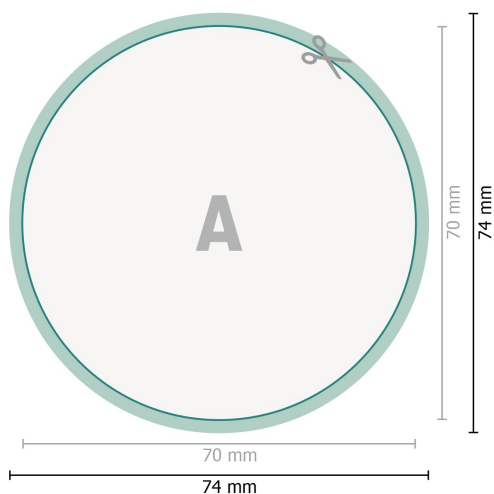

# Klebeetiketten, rund, 7,0 cm Durchmesser

**Datenformat (inkl. 2 mm Beschnitt):**  
7,4 x 7,4 cm

**Beschnitt:**  
2 mm

**Endformat:**  
7 x 7 cm

**Sicherheitsabstand:**  
4 mm  
Abstand der Texte/Informationen zum Rand des Endformats, dies verhindert unerwünschten Anschnitt.

## Zeichenerklärung

-  Beschnitt
-  Leserichtung
-  Endformat
-  Datenformat
-  Hier wird geschnitten/gestanz