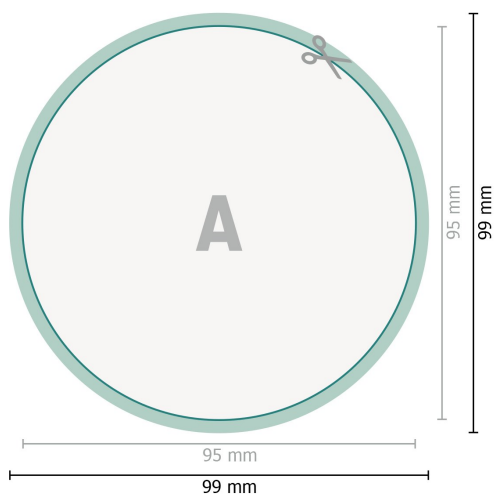

Klebeetiketten, rund, 9,5 cm Durchmesser

Datenformat (inkl. 2 mm Beschnitt):
9,9 x 9,9 cm

Beschnitt:
2 mm

Endformat:
9,5 x 9,5 cm

Sicherheitsabstand:
4 mm
Abstand der Texte/Informationen zum Rand des Endformats, dies verhindert unerwünschten Anschnitt.

Zeichenerklärung

-  Beschnitt
-  Leserichtung
-  Endformat
-  Datenformat
-  Hier wird geschnitten/gestanz

Bitte beachten Sie:

Beschnittzugabe und Sicherheitsabstand wie angegeben anlegen.

Hintergrundfarben, Bilder oder Grafiken bis an den Rand des Datenformates anlegen.