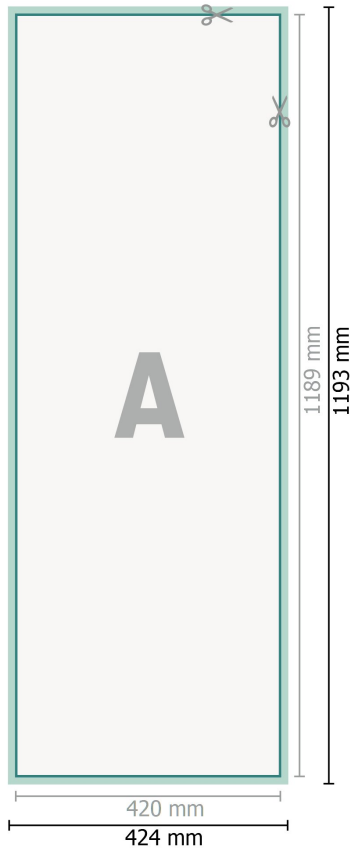

## Bodenaufkleber, A0 halb

**Datenformat (inkl. 2 mm Beschnitt):**  
42,4 x 119,3 cm

**Beschnitt:**  
2 mm

**Endformat:**  
42 x 118,9 cm

**Sicherheitsabstand:**  
4 mm  
Abstand der Texte/Informationen zum Rand des Endformats, dies verhindert unerwünschten Anschnitt.

### Zeichenerklärung

-  Beschnitt
-  Leserichtung
-  Endformat
-  Datenformat
-  Hier wird geschnitten/ge-  
stanzt

---

### Bitte beachten Sie:

Beschnittzugabe und Sicherheitsabstand wie angegeben anlegen.

Hintergrundfarben, Bilder oder Grafiken bis an den Rand des Datenformates anlegen.

Bei der Produktion können durch das Schneiden, Stanzen und Falzen Toleranzen auftreten.