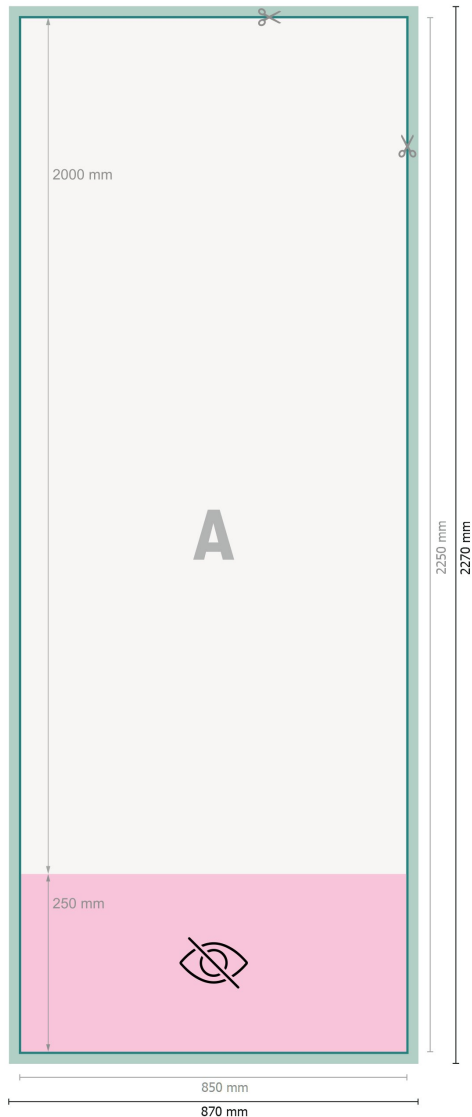

Rollup Standard, nur Druck, 85 x 200 cm

Datenformat (inkl. 10 mm Beschnitt):
87 x 227 cm

Endformat:
85 x 225 cm

Sichtbarer Bereich:
85 x 200 cm

Bedruckbarer Bereich:
85 x 225 cm

Sicherheitsabstand:
10 mm
Abstand der Texte/Informationen zum Rand des Endformats, dies verhindert unerwünschten Anschnitt.

Zeichenerklärung

- Beschnitt
- Leserichtung
- Endformat
- Datenformat
- Nicht sichtbar
- Hier wird geschnitten/gestanzt

Bitte beachten Sie:

Beschnittzugabe und Sicherheitsabstand wie angegeben anlegen.

Hintergrundfarben, Bilder oder Grafiken bis an den Rand des Datenformates anlegen.