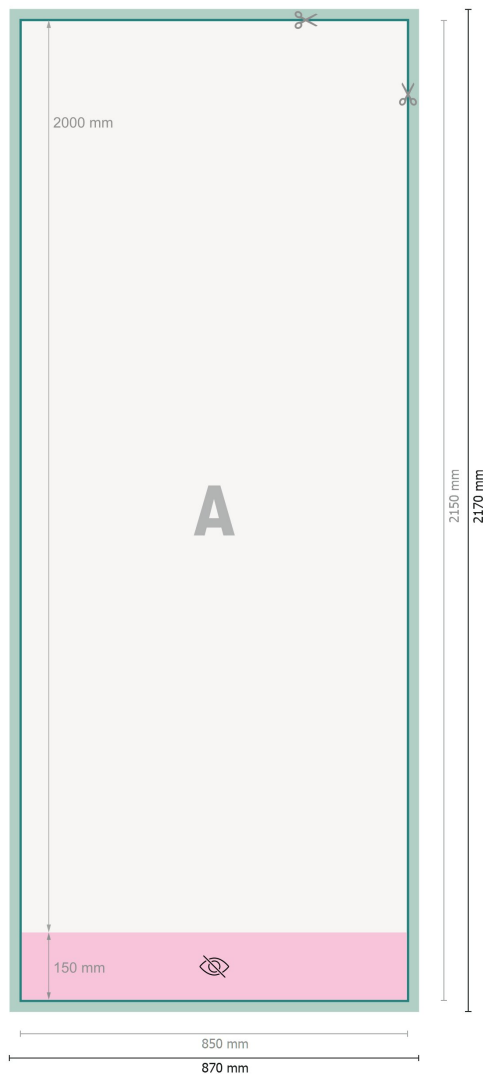

Rollup nur Druck, Budget, 85 x 200 cm

Datenformat (inkl. 10 mm Beschnitt):
87 x 217 cm

Endformat:
85 x 215 cm

Sichtbarer Bereich:
85 x 200 cm

Bedruckbarer Bereich:
85 x 215 cm

Sicherheitsabstand:
10 mm
Abstand der Texte/Informationen zum Rand des Endformats, dies verhindert unerwünschten Anschnitt.

Zeichenerklärung

-  Beschnitt
-  Leserichtung
-  Endformat
-  Datenformat
-  Nicht sichtbar
-  Hier wird geschnitten/gestanzt

Bitte beachten Sie:

Beschnittzugabe und Sicherheitsabstand wie angegeben anlegen.

Hintergrundfarben, Bilder oder Grafiken bis an den Rand des Datenformates anlegen.

Bei der Produktion können durch das Schneiden, Stanzen und Falzen Toleranzen auftreten.

Druckdatenhinweise finden Sie unter dem Menüpunkt *Druckdaten* auf www.onlineprinters.lu