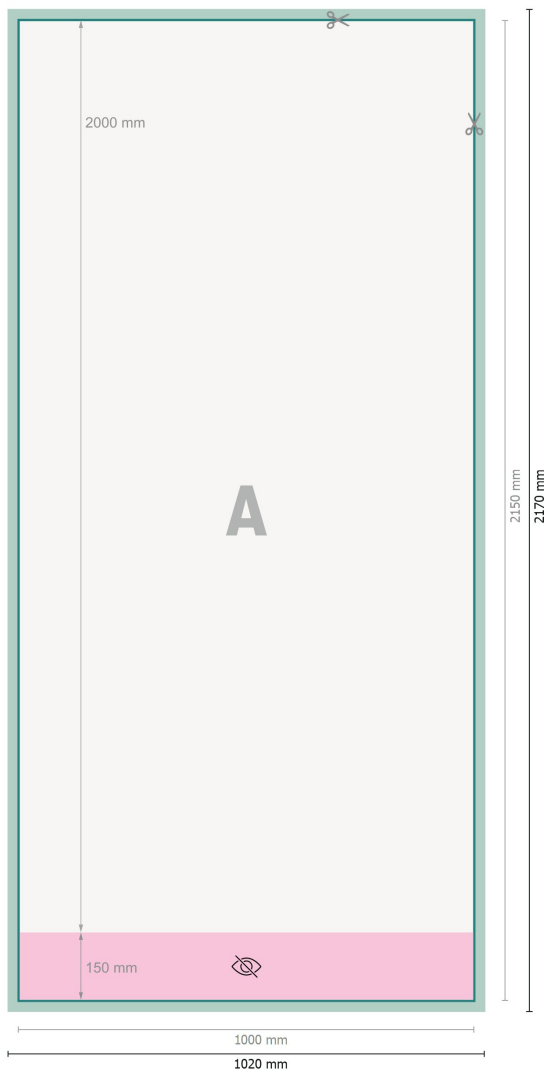

Rollup System Budget, 100 x 200 cm

Datenformat (inkl. 10 mm Beschnitt):
102 x 217 cm

Endformat:
100 x 215 cm

Sichtbarer Bereich:
100 x 200 cm

Bedruckbarer Bereich:
100 x 215 cm

Sicherheitsabstand:
10 mm
Abstand der Texte/Informationen zum Rand des Endformats, dies verhindert unerwünschten Anschnitt.

Zeichenerklärung

-  Beschnitt
-  Leserichtung
-  Endformat
-  Datenformat
-  Nicht sichtbar
-  Hier wird geschnitten/gestanzt

Bitte beachten Sie:

Beschnittzugabe und Sicherheitsabstand wie angegeben anlegen.

Hintergrundfarben, Bilder oder Grafiken bis an den Rand des Datenformates anlegen.

Bei der Produktion können durch das Schneiden, Stanzen und Falzen Toleranzen auftreten.

Druckdatenhinweise finden Sie unter dem Menüpunkt *Druckdaten* auf www.onlineprinters.lu