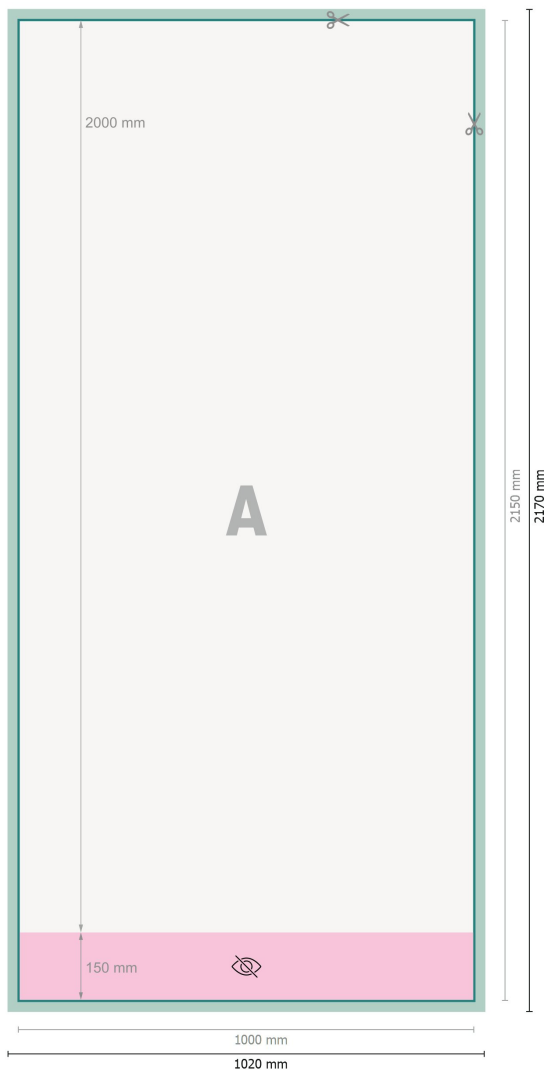

Rollup nur Druck, Budget, 100 x 200 cm

Datenformat (inkl. 10 mm Beschnitt):
102 x 217 cm

Endformat:
100 x 215 cm

Sichtbarer Bereich:
100 x 200 cm

Bedruckbarer Bereich:
100 x 215 cm

Sicherheitsabstand:
10 mm
Abstand der Texte/Informationen zum Rand des Endformats, dies verhindert unerwünschten Anschnitt.

Zeichenerklärung

-  Beschnitt
-  Leserichtung
-  Endformat
-  Datenformat
-  Nicht sichtbar
-  Hier wird geschnitten/gestanzt

Bitte beachten Sie:

Beschnittzugabe und Sicherheitsabstand wie angegeben anlegen.

Hintergrundfarben, Bilder oder Grafiken bis an den Rand des Datenformates anlegen.

Bei der Produktion können durch das Schneiden, Stanzen und Falzen Toleranzen auftreten.

Druckdatenhinweise finden Sie unter dem Menüpunkt *Druckdaten* auf www.onlineprinters.lu