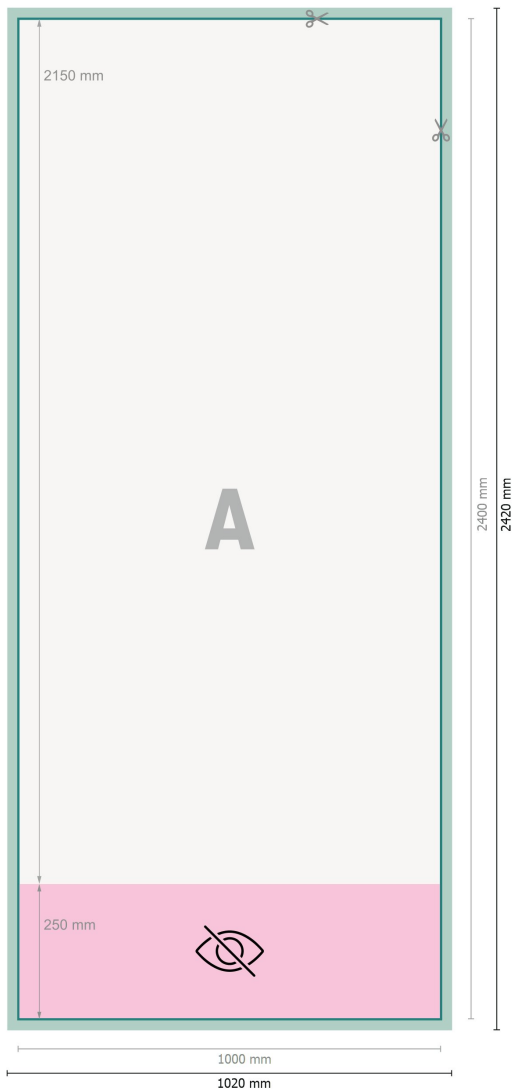

Rollup Exklusiv, nur Druck, 100 x 215 cm

Datenformat (inkl. 10 mm Beschnitt):
102 x 242 cm

Endformat:
100 x 240 cm

Sichtbarer Bereich:
100 x 215 cm

Bedruckbarer Bereich:
100 x 240 cm

Sicherheitsabstand:
10 mm
Abstand der Texte/Informationen zum Rand des Endformats, dies verhindert unerwünschten Anschnitt.

Zeichenerklärung

- Beschnitt
- Leserichtung
- Endformat
- Datenformat
- Nicht sichtbar
- Hier wird geschnitten/gestanzt

Bitte beachten Sie:

Beschnittzugabe und Sicherheitsabstand wie angegeben anlegen.

Hintergrundfarben, Bilder oder Grafiken bis an den Rand des Datenformats anlegen.