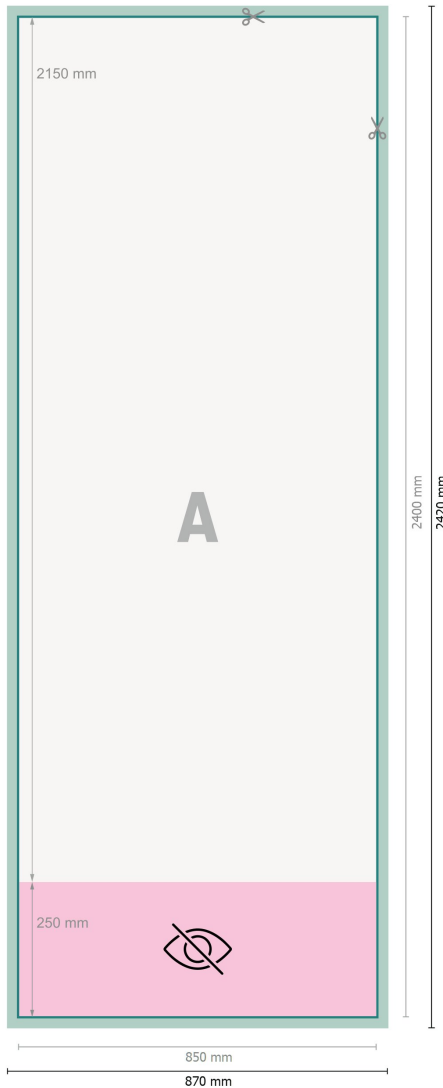

Rollup Exklusiv, nur Druck, 85 x 215 cm

Datenformat (inkl. 10 mm Beschnitt):
87 x 242 cm

Endformat:
85 x 240 cm

Sichtbarer Bereich:
85 x 215 cm

Bedruckbarer Bereich:
85 x 240 cm

Sicherheitsabstand:
10 mm
Abstand der Texte/Informationen zum Rand des Endformats, dies verhindert unerwünschten Anschnitt.

Zeichenerklärung

- Beschnitt
- Leserichtung
- Endformat
- Datenformat
- Nicht sichtbar
- Hier wird geschnitten/gestanzt

Bitte beachten Sie:

Beschnittzugabe und Sicherheitsabstand wie angegeben anlegen.

Hintergrundfarben, Bilder oder Grafiken bis an den Rand des Datenformats anlegen.