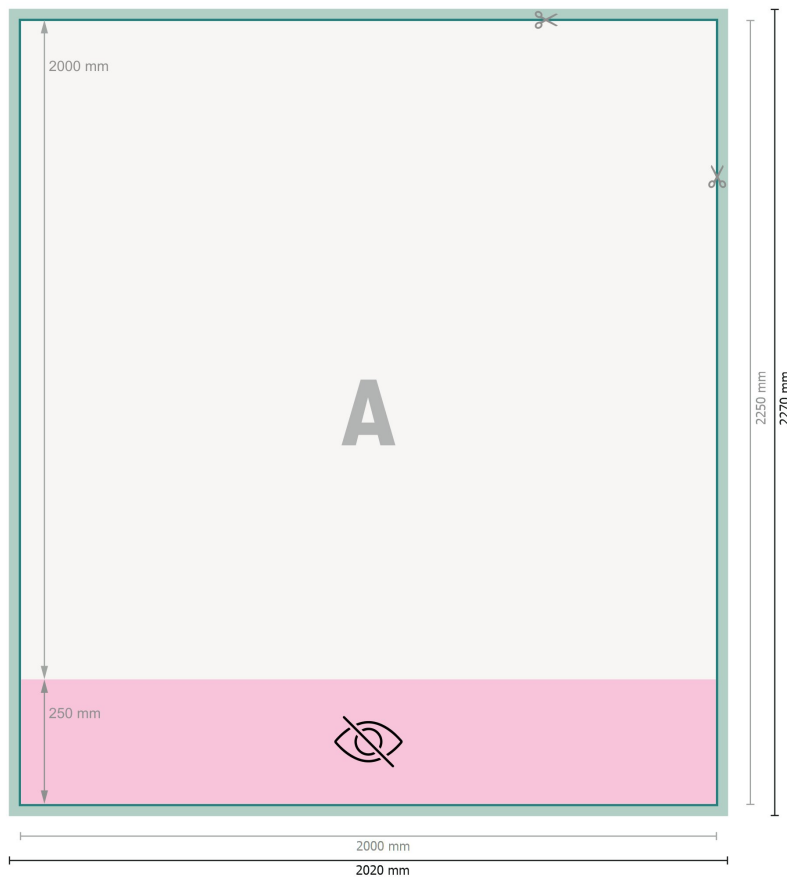

Rollup XXL nur Druck, 200 x 200 cm

Datenformat (inkl. 10 mm Beschnitt):
202 x 227 cm

Endformat:
200 x 225 cm

Sichtbarer Bereich:
200 x 200 cm

Bedruckbarer Bereich:
200 x 225 cm

Sicherheitsabstand:
10 mm
Abstand der Texte/Informationen zum Rand des Endformats, dies verhindert unerwünschten Anschnitt.

Zeichenerklärung

-  Beschnitt
-  Leserichtung
-  Endformat
-  Datenformat
-  Nicht sichtbar
-  Hier wird geschnitten/gestanzt

Bitte beachten Sie:

Beschnittzugabe und Sicherheitsabstand wie angegeben anlegen.

Hintergrundfarben, Bilder oder Grafiken bis an den Rand des Datenformates anlegen.

Bei der Produktion können durch das Schneiden, Stanzen und Falzen Toleranzen auftreten.

Druckdatenhinweise finden Sie unter dem Menüpunkt *Druckdaten* auf www.onlineprinters.lu