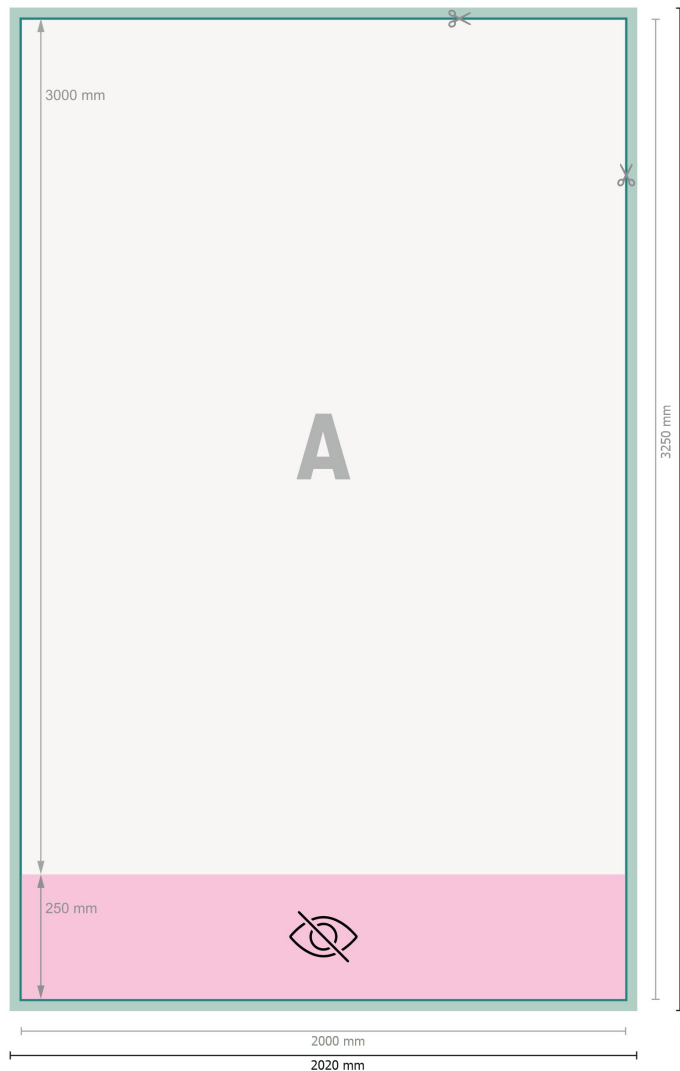

Rollup XXL nur Druck, 200 x 300 cm

Datenformat (inkl. 10 mm Beschnitt):
202 x 327 cm

Endformat:
200 x 325 cm

Sichtbarer Bereich:
200 x 300 cm

Bedruckbarer Bereich:
200 x 325 cm

Sicherheitsabstand:
10 mm
Abstand der Texte/Informationen zum Rand des Endformats, dies verhindert unerwünschten Anschnitt.

Zeichenerklärung

- Beschnitt
- Leserichtung
- Endformat
- Datenformat
- Nicht sichtbar
- Hier wird geschnitten/gestanzt

Bitte beachten Sie:

Beschnittzugabe und Sicherheitsabstand wie angegeben anlegen.

Hintergrundfarben, Bilder oder Grafiken bis an den Rand des Datenformates anlegen.