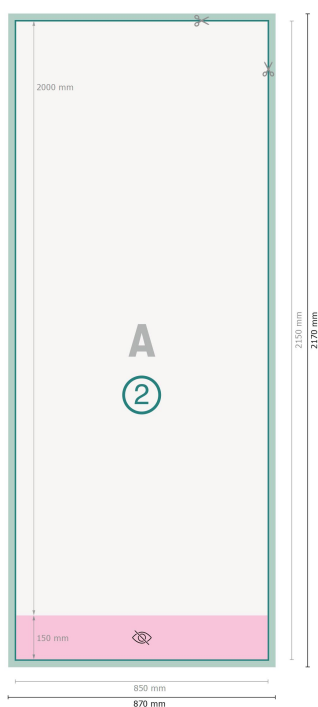

Outdoor Roll-ups, doppelseitig, 85 x 200 cm

Datenformat (inkl. 10 mm Beschnitt):
87 x 217 cm

Endformat:
85 x 215 cm

Sichtbarer Bereich:
85 x 200 cm

Bedruckbarer Bereich:
85 x 215 cm

Sicherheitsabstand:
10 mm
Abstand der Texte/Informationen zum Rand des Endformats, dies verhindert unerwünschten Anschnitt.

Zeichenerklärung

-  Beschnitt
-  Leserichtung
-  Endformat
-  Datenformat
-  Hier wird geschnitten/gestanz
-  Nicht sichtbar

Bitte beachten Sie:

Beschnittzugabe und Sicherheitsabstand wie angegeben anlegen.

Hintergrundfarben, Bilder oder Grafiken bis an den Rand des Datenformates anlegen.

Bei der Produktion können durch das Schneiden, Stanzen und Falzen Toleranzen auftreten.

Druckdatenhinweise finden Sie unter dem Menüpunkt *Druckdaten* auf www.onlineprinters.lu