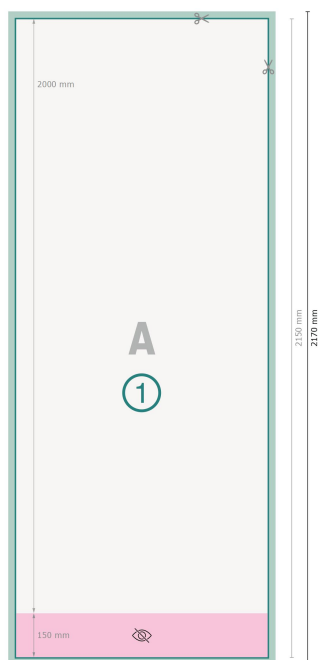

Outdoor Roll-ups, doppelseitig, 85 x 200 cm

Datenformat (inkl. 10 mm Beschnitt):
87 x 217 cm

Endformat:
85 x 215 cm

Sichtbarer Bereich:
85 x 200 cm

Bedruckbarer Bereich:
85 x 215 cm

Sicherheitsabstand:
10 mm
Abstand der Texte/Informationen zum Rand des Endformats, dies verhindert unerwünschten Anschnitt.

Zeichenerklärung

-  Beschnitt
-  Leserichtung
-  Endformat
-  Datenformat
-  Hier wird geschnitten/gestanz
-  Nicht sichtbar

Bitte beachten Sie:

Beschnittzugabe und Sicherheitsabstand wie angegeben anlegen.

Hintergrundfarben, Bilder oder Grafiken bis an den Rand des Datenformates anlegen.

Bei der Produktion können durch das Schneiden, Stanzen und Falzen Toleranzen auftreten.

Druckdatenhinweise finden Sie unter dem Menüpunkt *Druckdaten* auf www.onlineprinters.lu