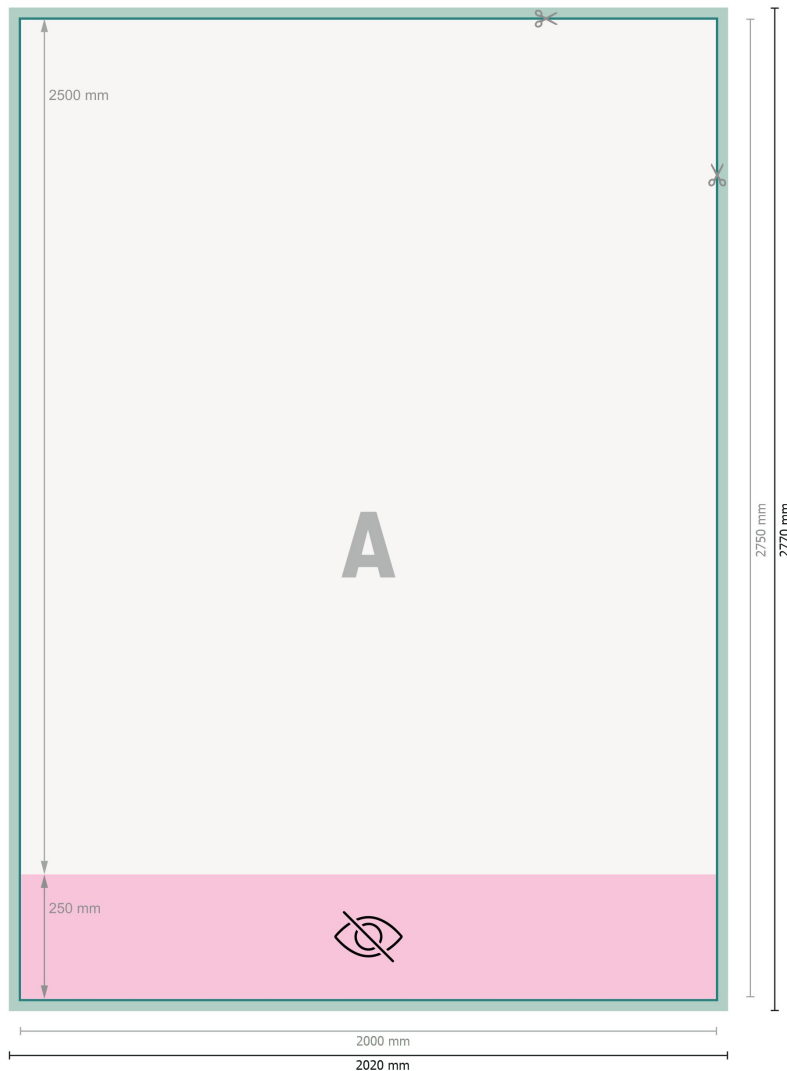

## Rollup XXL nur Druck, 200 x 250 cm

**Datenformat (inkl. 10 mm Beschnitt):**  
202 x 277 cm

**Endformat:**  
200 x 275 cm

**Sichtbarer Bereich:**  
200 x 250 cm

**Bedruckbarer Bereich:**  
200 x 275 cm

**Sicherheitsabstand:**  
10 mm  
Abstand der Texte/Informationen zum Rand des Endformats, dies verhindert unerwünschten Anschnitt.

### Zeichenerklärung

- Beschnitt
- Leserichtung
- Endformat
- Datenformat
- Nicht sichtbar
- Hier wird geschnitten/gestanzt