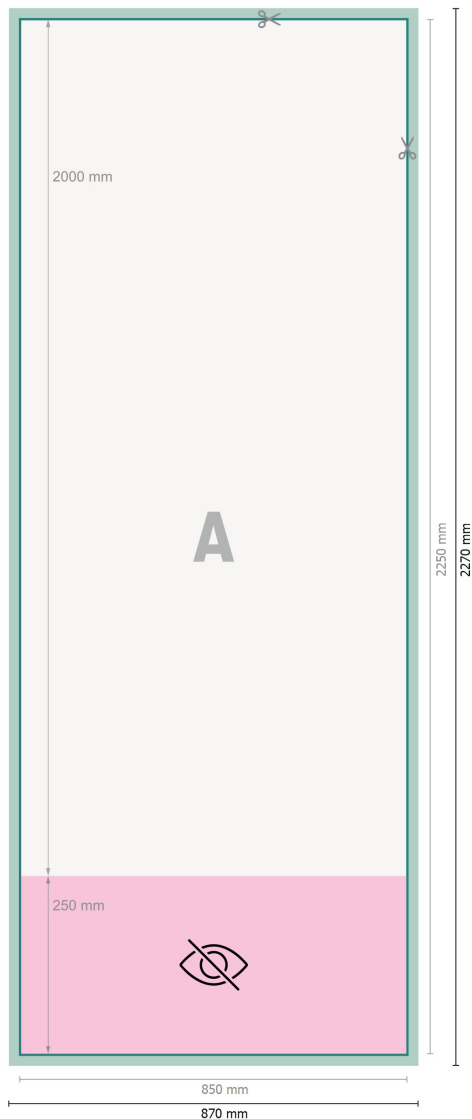

Rollup nur Druck doppelseitig, 85 x 200 cm

Datenformat (inkl. 10 mm Beschnitt):
87 x 227 cm

Endformat:
85 x 225 cm

Sichtbarer Bereich:
85 x 200 cm

Bedruckbarer Bereich:
85 x 225 cm

Sicherheitsabstand:
10 mm
Abstand der Texte/Informationen zum Rand des Endformats, dies verhindert unerwünschten Anschnitt.

Zeichenerklärung

-  Beschnitt
-  Leserichtung
-  Endformat
-  Datenformat
-  Nicht sichtbar
-  Hier wird geschnitten/gestanzt

Bitte beachten Sie:

Beschnittzugabe und Sicherheitsabstand wie angegeben anlegen.

Hintergrundfarben, Bilder oder Grafiken bis an den Rand des Datenformates anlegen.

Bei der Produktion können durch das Schneiden, Stanzen und Falzen Toleranzen auftreten.

Druckdatenhinweise finden Sie unter dem Menüpunkt *Druckdaten* auf www.onlineprinters.lu