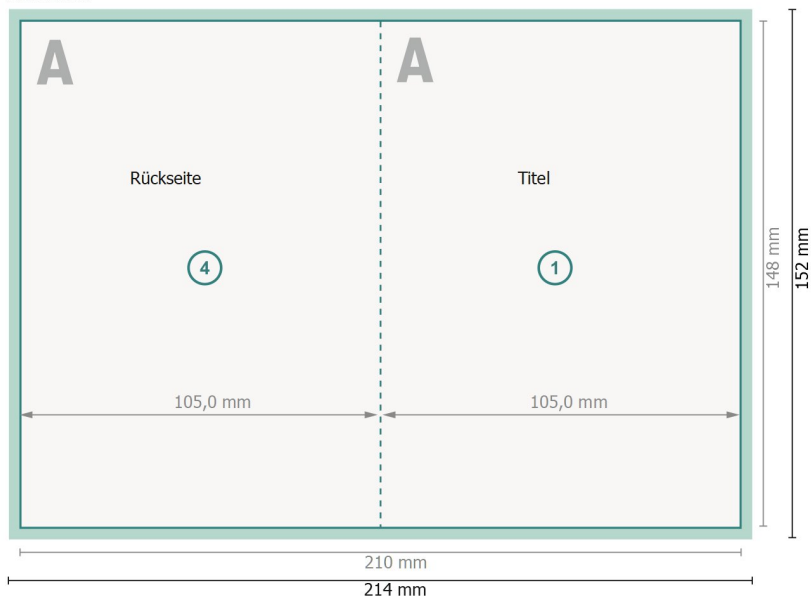

Weihnachtsklappkarten Hochformat, A6

4-seitig, 1-Bruch Falz

Außenseite

Innenseite

Datenformat (inkl. 2 mm Beschnitt):

21,4 x 15,2 cm

Beschnitt:

2 mm

Endformat:

21 x 14,8 cm

Endformat (geschlossen):

10,5 x 14,8 cm

Sicherheitsabstand:

4 mm

Abstand der Texte/Informationen zum Rand des Endformats, dies verhindert unerwünschten Anschnitt.

Zeichenerklärung