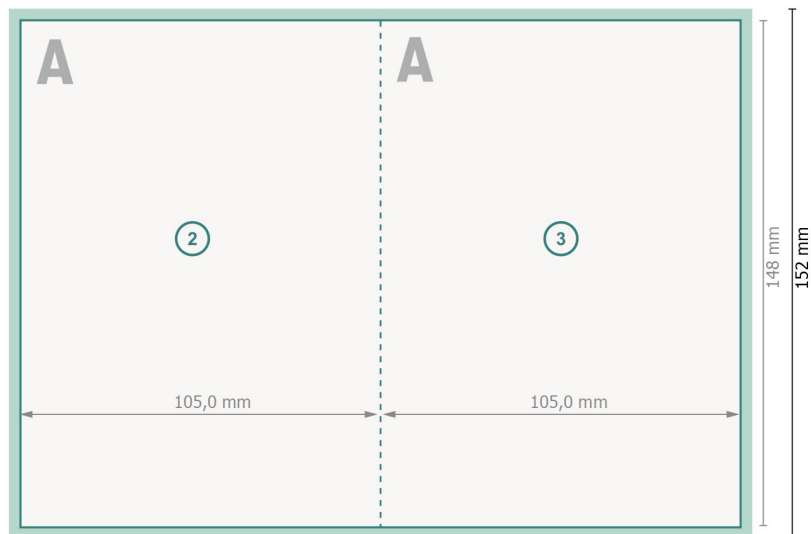

Weihnachtsklappkarten Hochformat, A6

4-seitig, 1-Bruch Falz

Außenseite

Innenseite

Datenformat (inkl. 2 mm Beschnitt):

21,4 x 15,2 cm

Beschnitt:

2 mm

Endformat:

21 x 14,8 cm

Endformat (geschlossen):

10,5 x 14,8 cm

Sicherheitsabstand:

4 mm

Abstand der Texte/Informationen zum Rand des Endformats, dies verhindert unerwünschten Anschnitt.

Zeichenerklärung