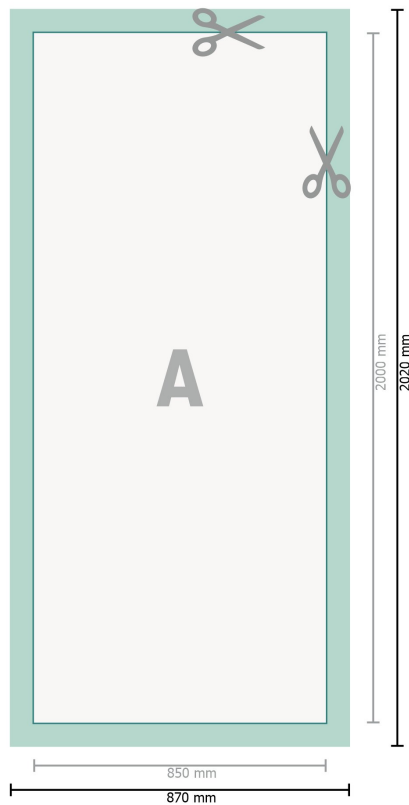

## Zipper-Banner, nur Druck, 85 x 200 cm

**Datenformat (inkl. 10 mm Nahtzugabe):**  
87 x 202 cm

**Endformat:**  
85 x 200 cm

**Sicherheitsabstand:**  
50 mm

Abstand der Texte/Informationen zum Rand des Endformats, dies verhindert unerwünschten Anschnitt.

### Zeichenerklärung

**A** Leserichtung

 Endformat

 Datenformat

 Hier wird geschnitten/ge-  
stanzt

 Nahtzugabe

---

### Bitte beachten Sie:

Beschnittzugabe und Sicherheitsabstand wie angegeben anlegen.

Hintergrundfarben, Bilder oder Grafiken bis an den Rand des Datenformates anlegen.

Bei der Produktion können durch das Schneiden, Stanzen und Falzen Toleranzen auftreten.