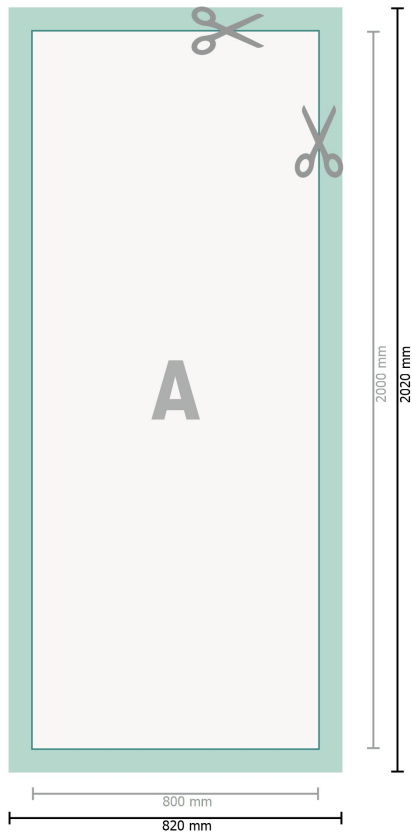

## Zipper-Banner, nur Druck, 80 x 200 cm

**Datenformat (inkl. 10 mm Nahtzugabe):**  
82 x 202 cm

**Endformat:**  
80 x 200 cm

**Sicherheitsabstand:**  
50 mm  
Abstand der Texte/Informationen zum Rand des Endformats, dies verhindert unerwünschten Anschnitt.

### Zeichenerklärung

-  Leserichtung
-  Endformat
-  Datenformat
-  Hier wird geschnitten/gestanzt
-  Nahtzugabe

---

### Bitte beachten Sie:

Beschnittzugabe und Sicherheitsabstand wie angegeben anlegen.

Hintergrundfarben, Bilder oder Grafiken bis an den Rand des Datenformates anlegen.

Bei der Produktion können durch das Schneiden, Stanzen und Falzen Toleranzen auftreten.