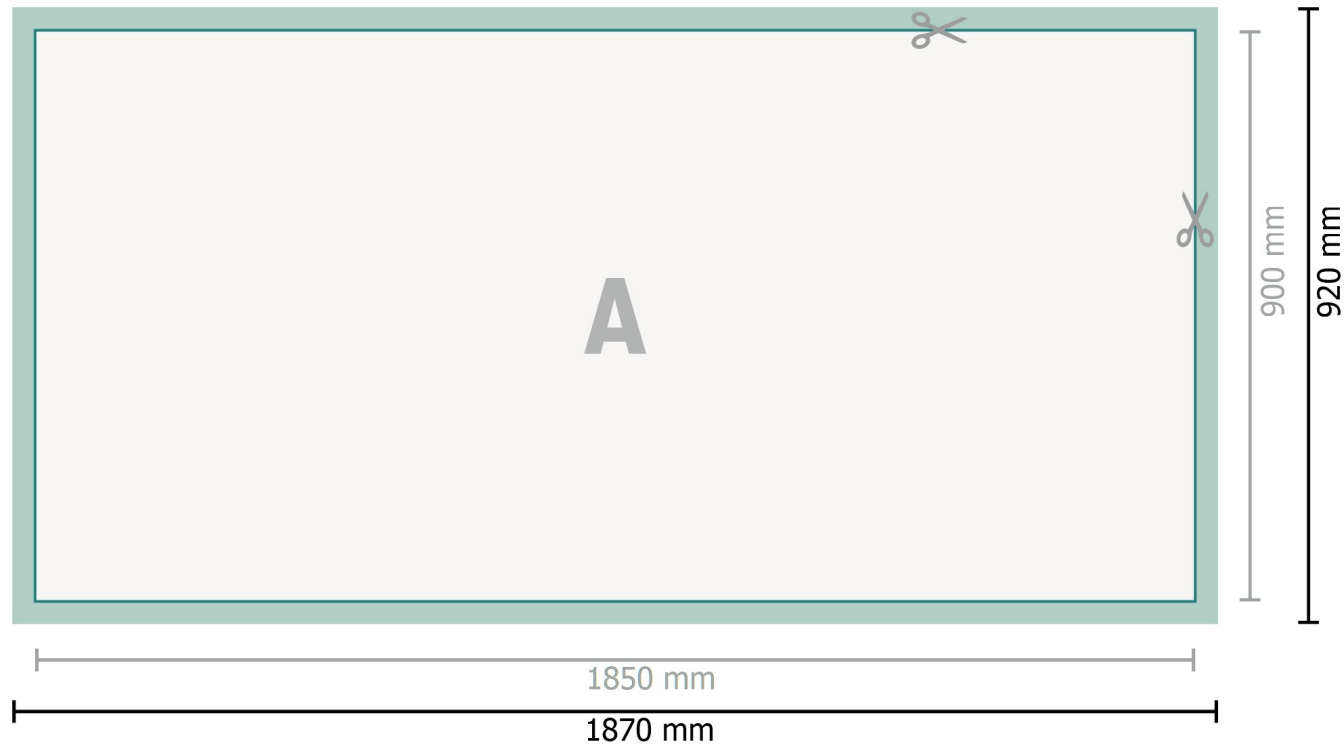

## Messecounter inkl. Druck

**Datenformat (inkl. 10 mm Beschnitt):**  
187 x 92 cm

**Endformat:**  
185 x 90 cm

**Sicherheitsabstand:**  
4 mm

Abstand der Texte/Informationen zum Rand des Endformats, dies verhindert unerwünschten Anschnitt.

### Zeichenerklärung

-  Beschnitt
-  Endformat
-  Datenformat
-  Hier wird geschnitten/gestanzt