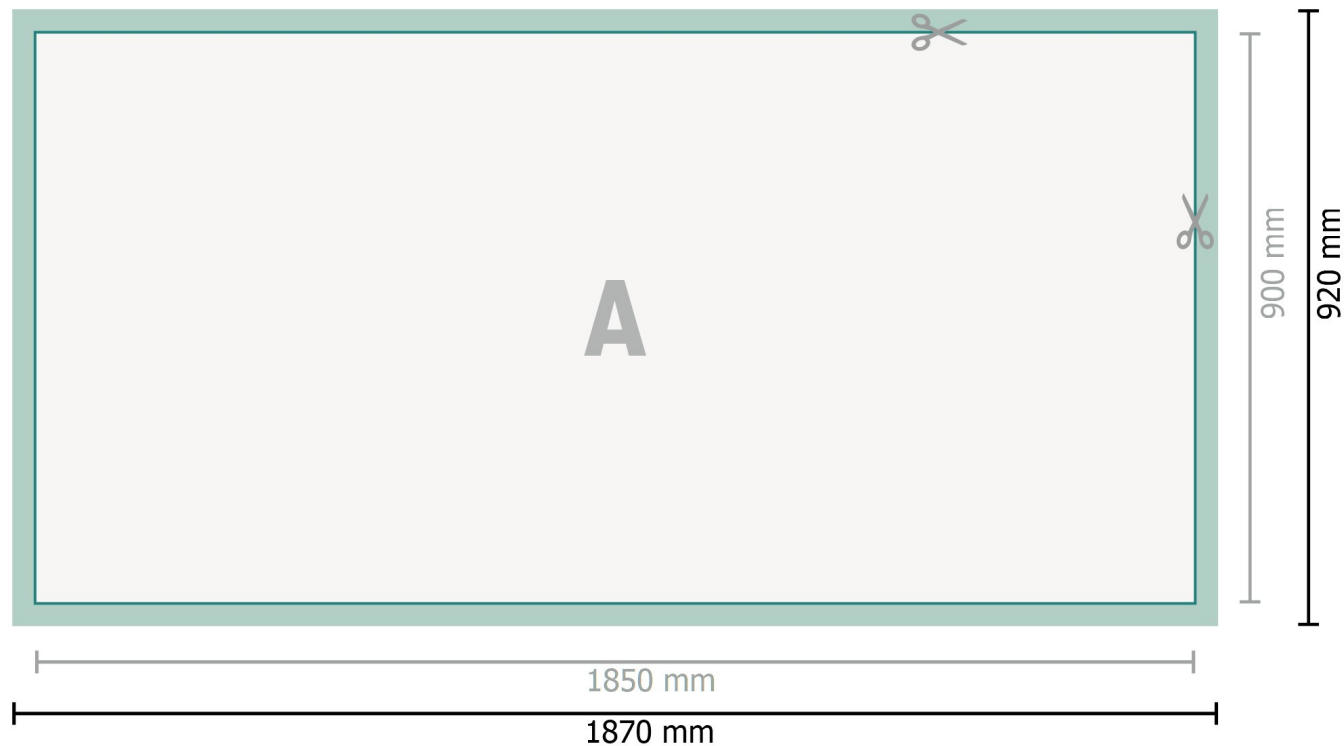

## Messecounter nur Druck

**Datenformat (inkl. 10 mm Beschnitt):**  
187 x 92 cm

**Endformat:**  
185 x 90 cm

**Sicherheitsabstand:**  
4 mm

Abstand der Texte/Informationen zum Rand des Endformats, dies verhindert unerwünschten Anschnitt.

### Zeichenerklärung

-  Beschnitt
-  Endformat
-  Datenformat
-  Hier wird geschnitten/gestanzt

### Bitte beachten Sie:

Beschnittzugabe und Sicherheitsabstand wie angegeben anlegen.

Hintergrundfarben, Bilder oder Grafiken bis an den Rand des Datenformates anlegen.

Bei der Produktion können durch das Schneiden, Stanzen und Falzen Toleranzen auftreten.