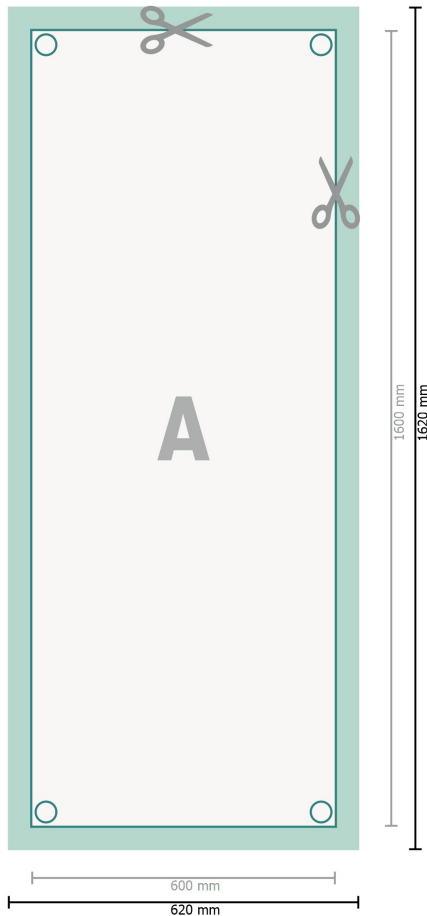

## X-Banner nur Druck, Standard, 60 x 160 cm

**Datenformat (inkl. 10 mm Beschnitt):**  
62 x 162 cm

**Endformat:**  
60 x 160 cm

**Sicherheitsabstand:**  
4 mm

Abstand der Texte/Informationen zum Rand des Endformats, dies verhindert unerwünschten Anschnitt.

### Zeichenerklärung

-  Beschnitt
-  Leserichtung
-  Endformat
-  Datenformat
-  Hier wird geschnitten/gestanzt

---

### Bitte beachten Sie:

Beschnittzugabe und Sicherheitsabstand wie angegeben anlegen.

Hintergrundfarben, Bilder oder Grafiken bis an den Rand des Datenformates anlegen.

Bei der Produktion können durch das Schneiden, Stanzen und Falzen Toleranzen auftreten.