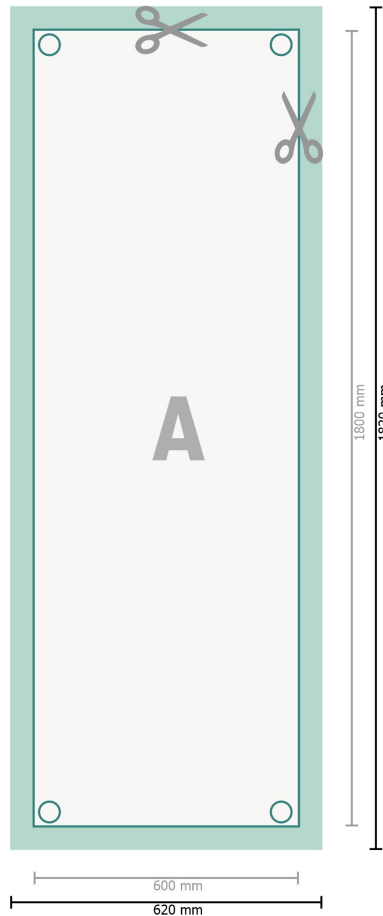

## X-Banner nur Druck, Exklusiv, 60 x 180 cm

**Datenformat (inkl. 10 mm Beschnitt):**  
62 x 182 cm

**Endformat:**  
60 x 180 cm

**Sicherheitsabstand:**  
4 mm  
Abstand der Texte/Informationen zum Rand des Endformats, dies verhindert unerwünschten Anschnitt.

### Zeichenerklärung

-  Beschnitt
-  Leserichtung
-  Endformat
-  Datenformat
-  Hier wird geschnitten/gestanzt

---

### Bitte beachten Sie:

Beschnittzugabe und Sicherheitsabstand wie angegeben anlegen.

Hintergrundfarben, Bilder oder Grafiken bis an den Rand des Datenformates anlegen.

Bei der Produktion können durch das Schneiden, Stanzen und Falzen Toleranzen auftreten.