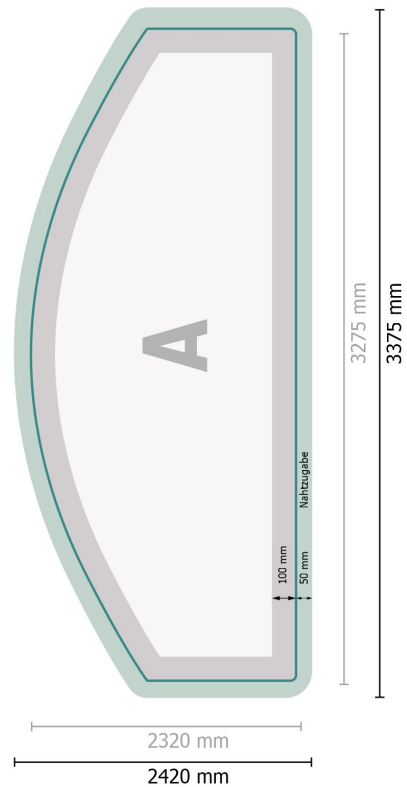

Zipper-Wall inkl. Druck, gebogen, 300 x 230 cm

Datenformat (inkl. 50 mm Nahtzugabe):

337,5 x 242 cm

Endformat:

327,5 x 232 cm

Produktabmessungen:

300 x 230 cm

Zeichenerklärung

A Leserichtung

— Endformat

— Datenformat

 Hier wird geschnitten/gestanz

 Nahtzugabe

Bitte beachten Sie:

Beschnittzugabe und Sicherheitsabstand wie angegeben anlegen.

Hintergrundfarben, Bilder oder Grafiken bis an den Rand des Datenformates anlegen.

Bei der Produktion können durch das Schneiden, Stanzen und Falzen Toleranzen auftreten.

Druckdatenhinweise finden Sie unter dem Menüpunkt *Druckdaten* auf www.onlineprinters.lu

Zipper-Wall inkl. Druck, gebogen, 300 x 230 cm

Formatansicht um 90 Grad gedreht.

Datenformat (inkl. 50 mm Nahtzugabe):

337,5 x 242 cm

Endformat:

327,5 x 232 cm

Produktabmessungen:

300 x 230 cm

Zeichenerklärung