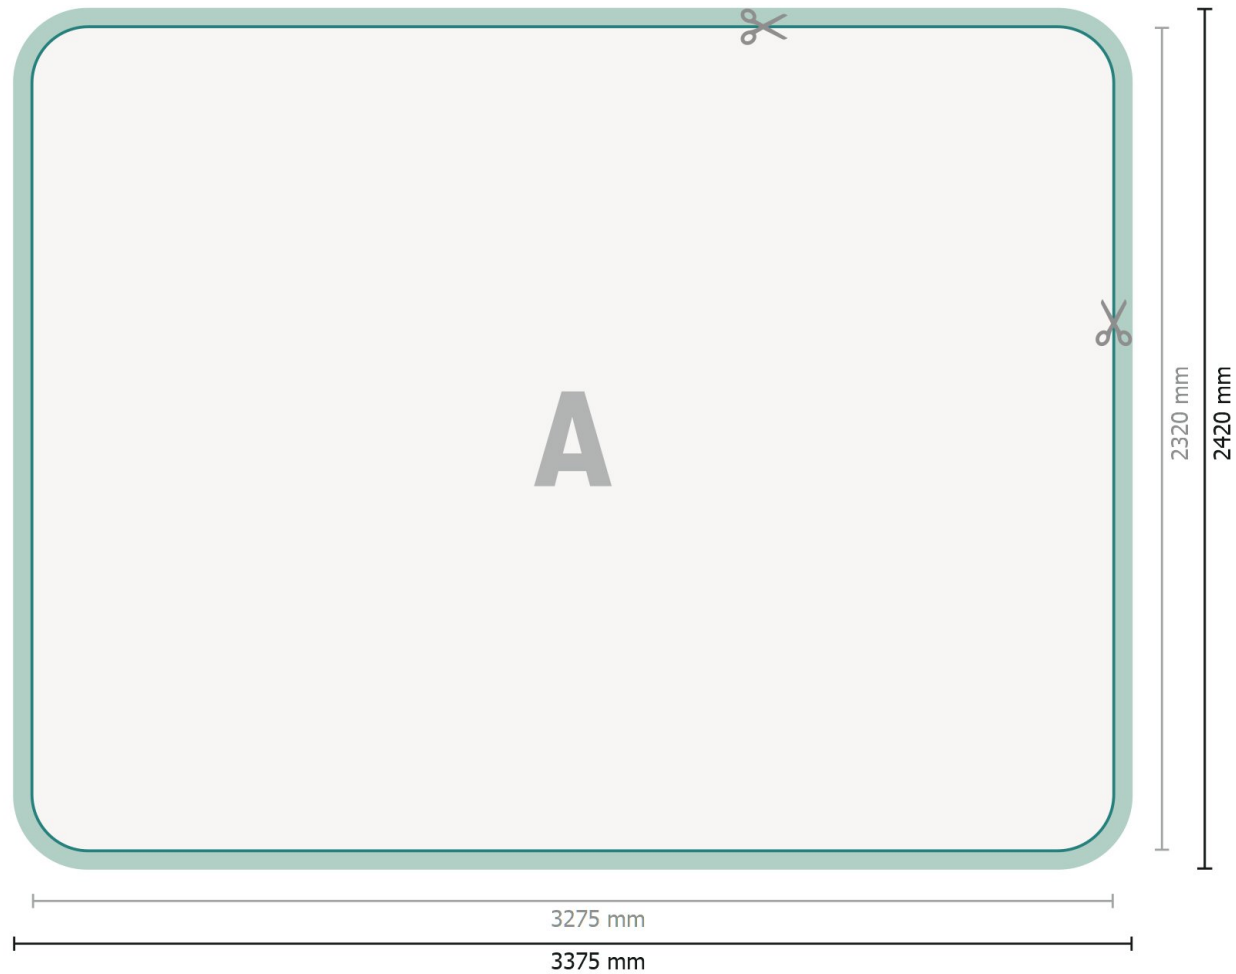

Zipper-Wall inkl. Druck, gebogen, 300 x 230 cm

Datenformat (inkl. 50 mm Nahtzugabe):

337,5 x 242 cm

Endformat:

327,5 x 232 cm

Produktabmessungen:

300 x 230 cm

Zeichenerklärung

A Leserichtung

— Endformat

— Datenformat

 Hier wird geschnitten/gestanz

 Nahtzugabe

Bitte beachten Sie:

Beschnittzugabe und Sicherheitsabstand wie angegeben anlegen.

Hintergrundfarben, Bilder oder Grafiken bis an den Rand des Datenformates anlegen.

Bei der Produktion können durch das Schneiden, Stanzen und Falzen Toleranzen auftreten.

Druckdatenhinweise finden Sie unter dem Menüpunkt *Druckdaten* auf www.onlineprinters.lu

Zipper-Wall inkl. Druck, gebogen, 300 x 230 cm

Formatansicht um 90 Grad gedreht.

Datenformat (inkl. 50 mm Nahtzugabe):

337,5 x 242 cm

Endformat:

327,5 x 232 cm

Produktabmessungen:

300 x 230 cm

Zeichenerklärung