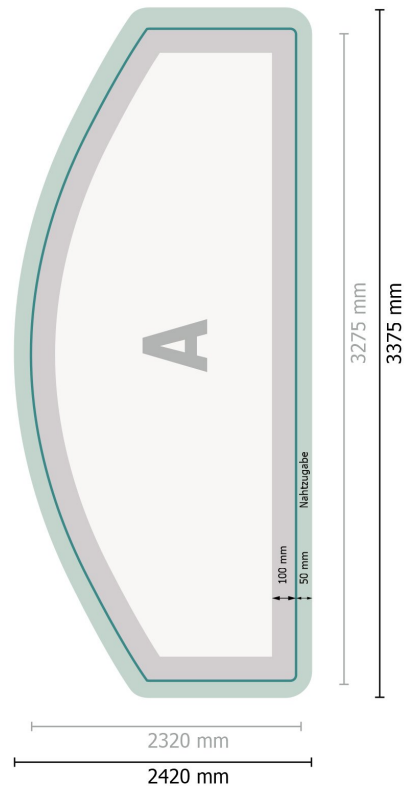

Zipper-Wall inkl. Druck, gebogen, 300 x 230 cm

Datenformat:
337,5 x 242 cm

Überfüllung:
50 mm

Endformat:
327,5 x 232 cm

Sicherheitsabstand:
100 mm
Abstand der Texte/Informationen zum Rand des Endformats, dies verhindert unerwünschten Anschnitt.

Produktabmessungen:
300 x 230 cm

Zeichenerklärung

A Leserichtung

— Endformat

— Datenformat

✂ Hier wird geschnitten/gestanz

■ Nahtzugabe

Bitte beachten Sie:

Druckdatenhinweise finden Sie unter dem Menüpunkt *Druckdaten* auf www.onlineprinters.lu

Zipper-Wall inkl. Druck, gebogen, 300 x 230 cm

Formatansicht um 90 Grad gedreht.

Datenformat:
337,5 x 242 cm

Überfüllung:
50 mm

Endformat:
327,5 x 232 cm

Sicherheitsabstand:
100 mm
Abstand der Texte/Informationen zum Rand des Endformats, dies verhindert unerwünschten Anschnitt.

Produktabmessungen:
300 x 230 cm

Bitte beachten Sie: