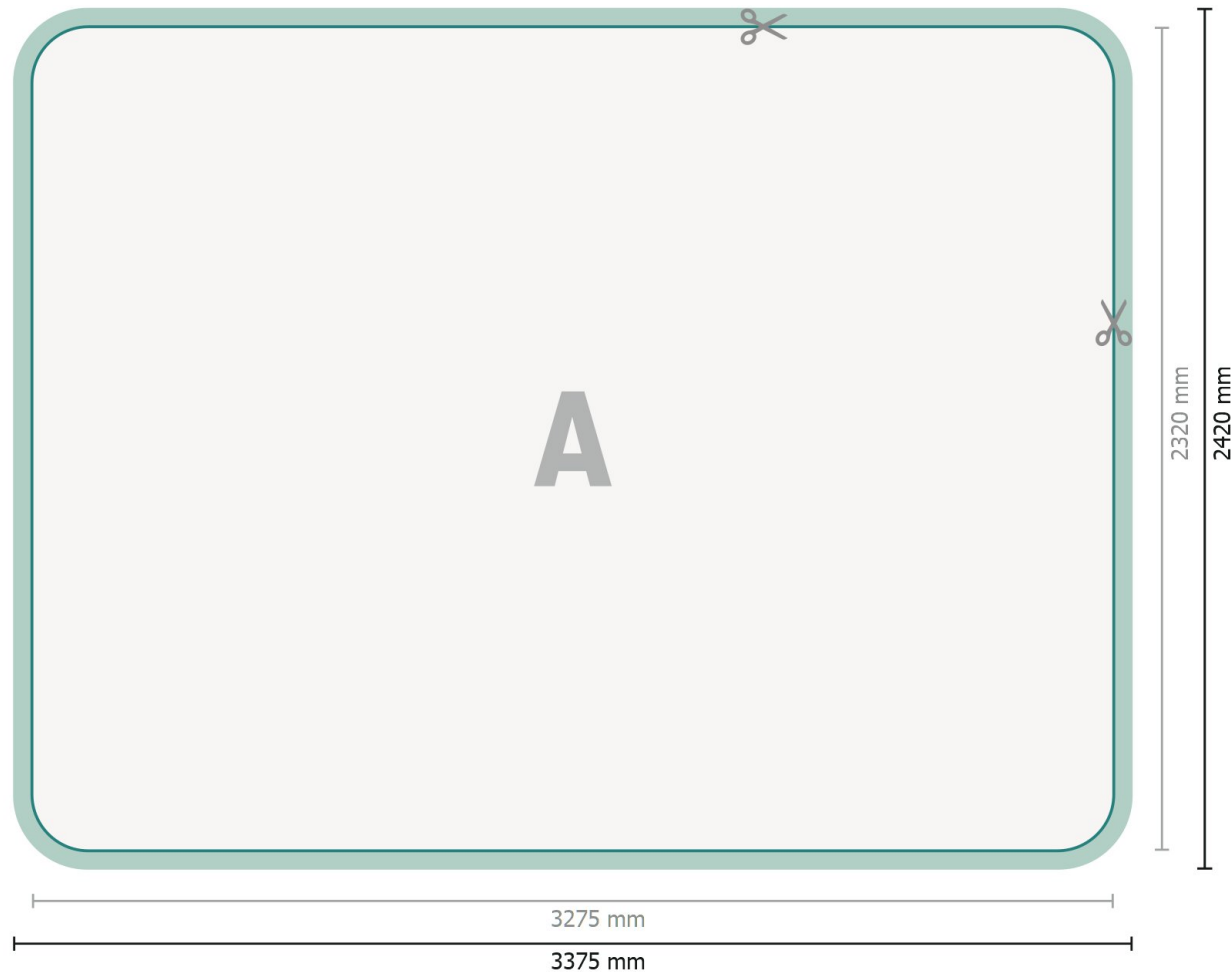

# Zipper-Wall - nur Druck, gebogen, 300 x 230 cm

**Datenformat:**  
337,5 x 242 cm

**Überfüllung:**  
50 mm

**Endformat:**  
327,5 x 232 cm

**Sicherheitsabstand:**  
100 mm  
Abstand der Texte/Informationen zum Rand des Endformats, dies verhindert unerwünschten Anschnitt.

# Zipper-Wall - nur Druck, gebogen, 300 x 230 cm

Formatansicht um 90 Grad gedreht.

## Datenformat:

337,5 x 242 cm

## Endformat:

327,5 x 232 cm