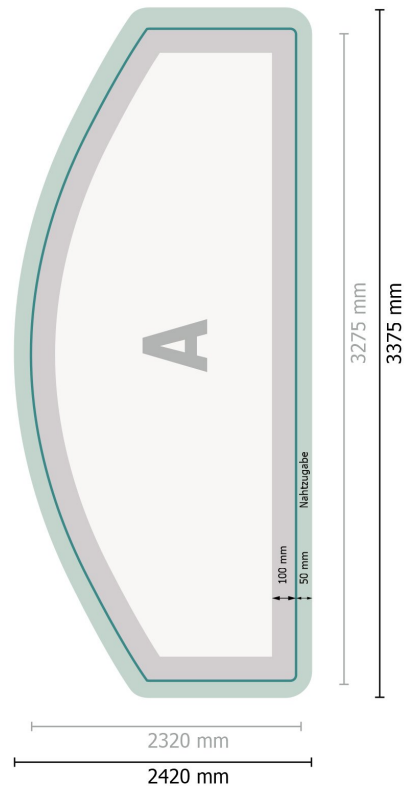

# Zipper-Wall - nur Druck, gebogen, 300 x 230 cm

**Datenformat:**  
337,5 x 242 cm

**Überfüllung:**  
50 mm

**Endformat:**  
327,5 x 232 cm

**Sicherheitsabstand:**  
100 mm  
Abstand der Texte/Informationen zum Rand des Endformats, dies verhindert unerwünschten Anschnitt.

# Zipper-Wall - nur Druck, gebogen, 300 x 230 cm

Formatansicht um 90 Grad gedreht.

## Datenformat:

337,5 x 242 cm

## Endformat:

327,5 x 232 cm